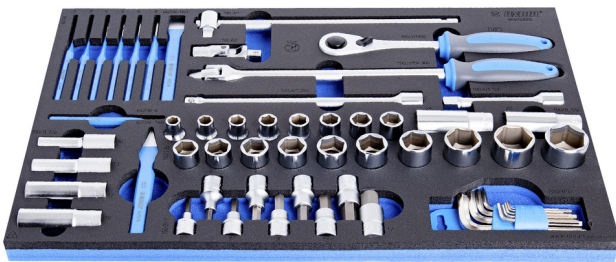

Ensemble de clés à douilles en module mousse SOS

964/50SOS

Profils

Description produit

- Dimension du module : 564 x 364 x 30 mm
- Compatible avec les tiroirs des gammes Eurostyle, Eurovision, Europlus et Hercules (tiroirs de devant)

Le jeu comprend :

- 18x socket 1/2", 6 point (article 190/1 6P) dim. 10, 11, 12, 13, 14, 15, 16, 17, 18, 19, 20, 21, 22, 23, 24, 27, 30, 32
- 1X Reversible ratchet 1/2"
- accessories 1/2"; 1x sliding T - handle, 2x extension bar (125, 250mm), 1x universal joint
- 6x socket 1/2", long type, 12 point (article 190/1L12P) dim. 10, 13, 17, 19, 22, 24
- 9x hex socket 1/2" (article 192/2HX) dim. 5, 6, 7, 8, 9, 10, 12, 14, 17
- 9x clés hexagonales (article 220/3) dim. 1.5, 2, 2.5, 3, 4, 5, 6, 8, 10 sur support plastique
- 6x chasse goupilles (article 641/6) dim. 2, 3, 4, 5, 6, 8)
- 1x centre punch (article 642/6) in dim. 4
- 2x chisel dim. 150; flat (artikel 660/6), cross (artikel 670/6)

Nom du produit	SKU	Article	Dimensions	Quantité
Ensemble de clés à douilles en module mousse SOS	623991	964/50SOS	-	57
Cliquet réversible 1/2" gainage BI		190.1/1ABI	1/2"	1
Poignée articulée 1/2" gainage BI		190.2/1BI	1/2"x380	1
Carré coulissant 1/2"		190.3/1	1/2"	1
Rallonge longue 1/2"		190.4/1	1/2"x125, 1/2"x250	2
Carré articulé 1/2"		190.6/2	1/2"	1
Douilles 1/2" 6 pans		190/1 6p	10, 11, 12, 13, 14, 15, 16, 17, 18, 19, 20, 21, 22, 23, 24, 27, 30, 32	18
Douilles 1/2" 12 pans longues		190/1L12p	10, 13, 17, 19, 22, 24	6
Douilles tournevis 1/2" 6 pans		192/2HX	5, 6, 7, 8, 9, 10, 12, 14, 17	9
Jeu de clés 6 pans mâles sur support PVC		220/3PH		1
Chasse goupilles		641/6	2, 3, 4, 5, 6, 8	6
Pointeaux		642/6	4	1
Burin profil constant		660/6	150	1
Bédane profil constant		670/6	150	1
Module mousse SOS pour 964/50SOS		VL964/50SOS	564x364x30	1