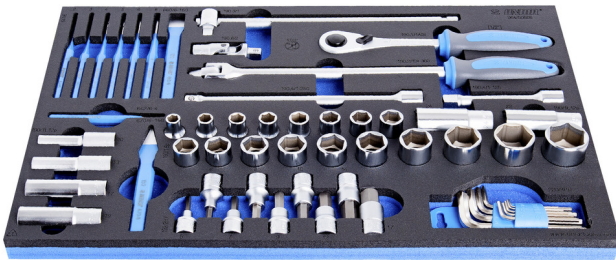

Jeu de douilles en module mousse SOS

964/50SOS

Profils

Description produit

- Dimensions du module : 564 x 364 x 30 mm
- Compatible avec les tiroirs des gammes Eurostyle, Eurovision, Euromotion, Europlus et Hercules (tiroirs de devant)

Le jeu comprend :

- 18 douilles 1/2" 6 pans (réf 190/1 6P) dim 10, 11, 12, 13, 14, 15, 16, 17, 18, 19, 20, 21, 22, 23, 24, 27, 30, 32
- 1 cliquet réversible 1/2"
- Accessoires 1/2" : 1 carré coulissant, 2 rallonges 125 et 250 mm, 1 carré articulé
- 6 douilles longues 1/2" 12 pans (réf 190/1L12P) dim 10, 13, 17, 19, 22, 24
- 9 douilles tournevis 1/2" 6 pans (réf 192/2HX) dim 5, 6, 7, 8, 9, 10, 12, 14, 17
- 9 clés 6 pans mâles (réf 220/3) dim 1.5, 2, 2.5, 3, 4, 5, 6, 8, 10 sur support plastique
- 6 chasse goupilles (réf 641/6) dim 2, 3, 4, 5, 6, 8
- 1 pointeau (réf 642/6) dim 4
- 1 burin profil constant (réf 660/6) dim 150, 1 bédane profil constant (réf 670/6) dim 150

Modules mousse SOS - Avantages :

- Matière : mousse polyéthylène de faible densité
- Les modules mousse SOS sont faits en mousse polyéthylène bi-couche résistante à la graisse, à l'essence, à l'huile, aux nitro solvants, aux adhésifs et à l'huile de moteur. Tous pouvant être nettoyés sans laisser de traces visibles (taches). Pour éviter les taches permanentes, les salissures d'adhésifs ou d'huile de moteur doivent être nettoyées immédiatement en appliquant de l'essence.
- These tool trays of polyethylene foam are used for clearer and better organised tool storage in tool boxes, tool cases, the drawers of tool carriages and tool cabinets. These tool trays can be used in a wide range of temperatures, do not absorb dampness and, with normal use, have a long lifespan. They protect the tools by holding them in their own specifically designed place, thus preventing them from moving uncontrollably around in the storage area. As the positions in the tray are precisely defined and designed for each specific tool, it is also easy to establish which tools are missing.