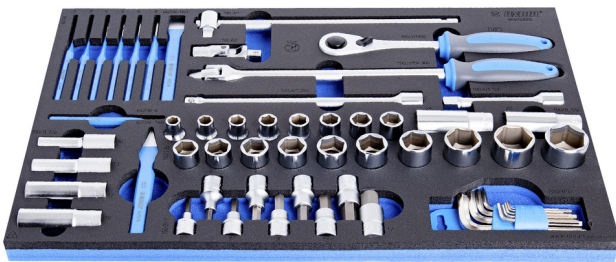

Garnitura alata od 57 dijelova u SOS ulošku za alat

964/50SOS

Profili

Atributi proizvoda

- Tool tray dimension: 564 x 364 x 30 mm
- Compatible with drawers of Eurostyle, Eurovision, Euomotion, Europlus and Hercules (front drawers) line

Set includes:

- 18x socket 1/2", 6 point (article 190/1 6P) dim. 10, 11, 12, 13, 14, 15, 16, 17, 18, 19, 20, 21, 22, 23, 24, 27, 30, 32
- 1X Reversible ratchet 1/2"
- accessories 1/2"; 1x sliding T - handle, 2x extension bar (125, 250mm), 1x universal joint
- 6x socket 1/2", long type, 12 point (article 190/1L12P) dim. 10, 13, 17, 19, 22, 24
- 9x hex socket 1/2" (article 192/2HX) dim. 5, 6, 7, 8, 9, 10, 12, 14, 17
- 9x hex wrench (article 220/3) dim. 1.5, 2, 2.5, 3, 4, 5, 6, 8, 10 on plastic clip
- 6x pin punch (article 641/6) dim. 2, 3, 4, 5, 6, 8)
- 1x centre punch (article 642/6) in dim. 4

- 2x chisel dim. 150; flat (artikel 660/6), cross (artikel 670/6)

564 x 364 x 30

Ime proizvoda	SKU	Članak	Dimenzije	Količina
Garnitura alata od 57 dijelova u SOS ulošku za alat	623991	964/50SOS	-	57
Račna dvosmjerna 1/2"		190.1/1ABI	1/2"	1
Ručica sa zglobom 1/2"		190.2/1BI	1/2"x380	1
T-ručica 1/2"		190.3/1	1/2"	1
Produžetak 1/2"		190.4/1	1/2"x125, 1/2"x250	2
Zglob kardanski 1/2"		190.6/2	1/2"	1
Ključ nasadni, prihvati 1/2"		190/1 6p	10, 11, 12, 13, 14, 15, 16, 17, 18, 19, 20, 21, 22, 23, 24, 27, 30, 32	18
Ključ nasadni dugi, prihvati 1/2"		190/1L12p	10, 13, 17, 19, 22, 24	6
Ključ nasadni, imbus, 1/2"		192/2HX	5, 6, 7, 8, 9, 10, 12, 14, 17	9
Garnitura imbus ključeva na plastičnom stalku		220/3PH		1
Izbijač		641/6	2, 3, 4, 5, 6, 8	6
Tačkalo automatsko		642/6	4	1
Sjekač plosnati		660/6	150	1
Sjekač trokutni		670/6	150	1
SOS uložak za garnituru alata od 57 dijelova 964/50SOS		VL964/50SOS	564x364x30	1

* Slike proizvoda su simbolične. Sve dimenzije su u mm, masa je u g.