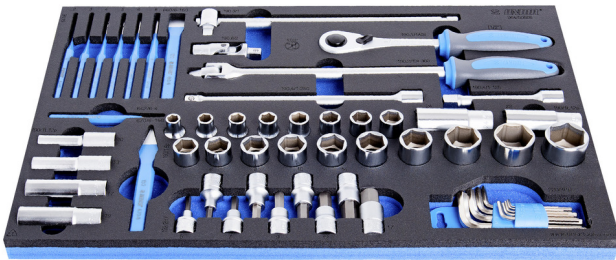

Set i çelsave vazhdues në SOS sirtar

964/50SOS

Profiles

Product features

- Dimensionet e futjes: 564 x 364 x 30 mm
- Për sirtarët e karrocave Eurostyle, Eurovision, Euromotion, Europlus dhe Hercules (mbajtëse përpara)

Seti përfshin:

- 18 x çelësa gidore gjashtëkëndore 1/2" (art. 190/1 12p), dim 10, 11, 12, 13, 14, 15, 16, 17, 18, 19, 20, 21, 22, 23, 24, 27, 30, 32 mm
- 1x dorezë e gidores dydrejtimshme 1/2"
- aksesorë 1/2": 1x dorezë T, 2x vazhduese 125 dhe 250 mm, lidhëse univerzale
- 5 x çelësa të gidores të gjatë gjashtëkëndëshe 1/2" (art. 190/1L 12p), dim 10, 13, 17, 19, 22, 24 mm
- 9x çelësa të gidores 1/2" me bit heksagonal (art. 192/2HX), dim. 5, 6, 7, 8, 9, 10, 12, 14, 17 mm
- 9 x Çelësa heksagonal në mbajtëse plastike (art. 220/3), dim. 1,5, 2, 2,5, 3, 4, 5, 6, 8, 10 mm
- 6 x majë goditëse (art. 641/6), dim. 2, 3, 4, 5, 6, 8 mm
- 1 pc. faqerojtës (art. 642/6), dim. 4 mm
- 2 copë. prerës, l-150 mm: i sheshtë (art. 660/6) dhe kryq (art. 670/6)

SOS tabaka mjet - avantazhe: