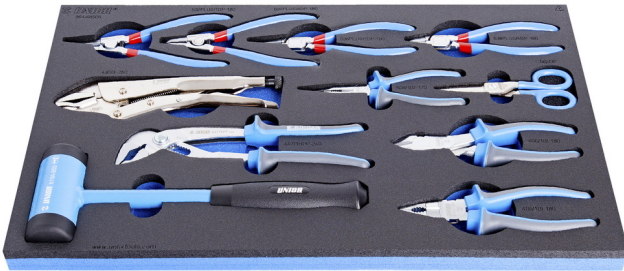

# Garnitura klešč in kladiv v SOS vložku

964/48SOS

## Atributi izdelka

- Dimenzija vložka: 564 x 364 x 30 mm
- Za predale vozičkov Eurostyle, Eurovision, Euromotion, Europlus in Hercules (sprednji predali)

## Set vsebuje:

- 1x kombinirane klešče (artikel 406/1BI) v dim. 180
- 1x grip klešče (artikel 430/3) dim. 250
- 1x klešče univerzalne z gumbom (artikel 447/1HPP) dim. 240
- 1x stranske ščipalne klešče, močne (artikel 466/1BI) dim. 180
- 1x ravne telefonske klešče (artikel 508/1BI) dim. 170
- 2x zunanje seger klešče, ravne in ukrivljenje, dim. 180
- 2x notranje seger klešče, ravne in ukrivljenje, dim. 180
- 1x škarje za žico (artikel 582/3P) in dim. 145
- 1x kladivo z nastavki iz plastične mase - protiodbojno (artikel 819A) v dim. 45

Naziv izdelka	SKU	Izdelek	Dimenzija	Količina
Garnitura klešč in kladiv v SOS vložku	623989	964/48SOS	-	11
Klešče kombinirane		405/1BI	180	1
Klešče grip		430/3	250	1
Klešče univerzalne z gumbom		447/1HPP	240	1
Klešče stranske, ščipalne, močne		466/1BI	180	1
Klešče telefonske, ravne		508/1BI	170	1
Klešče seger, zunanje, ravne		532/1P	180x19 - 60	1
Klešče seger, zunanje, ukrivljene		534/1P	180x19 - 60	1
Klešče seger, notranje, ravne		536/1P	180x19 - 60	1
Klešče seger, notranje, ukrivljene		538/1P	180x19 - 60	1
Škarje za žico z rezalnikom kablov		582/3PR	145	1
Kladivo z nastavki iz plastične mase - protiodbojno		819A	45	1
Vložek SOS za 964/48SOS		VL964/48SOS	564x364x30	1