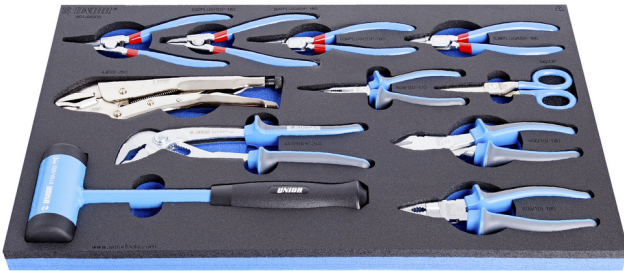

# Garnitura klešč in kladiv v SOS vložku

964/48SOS

## Atributi izdelka

- Dimenzija vložka: 564 x 364 x 30 mm
- Za predale vozičkov Eurostyle, Eurovision, Europlus in Hercules (sprednji predali)

## Set vsebuje:

- 1x kombinirane klešče (artikel 406/1BI) v dim. 180
- 1x grip klešče (artikel 430/3) dim. 250
- 1x klešče univerzalne z gumbom (artikel 447/1HPP) dim. 240
- 1x stranske ščipalne klešče, močne (artikel 466/1BI) dim. 180
- 1x ravne telefonske klešče (artikel 508/1BI) dim. 170
- 2x zunanje seger klešče, ravne in ukrivljenje, dim. 180
- 2x notranje seger klešče, ravne in ukrivljenje, dim. 180
- 1x škarje za žico (artikel 582/3P) in dim. 145
- 1x kladivo z nastavki iz plastične mase - protiodbojno (artikel 819A) v dim. 45

Naziv izdelka	SKU	Izdelek	Dimenzija	Količina
Garnitura klešč in kladiv v SOS vložku	623989	964/48SOS	-	11
Klešče kombinirane	 405/1BI	405/1BI	180	1
Klešče grip	 430/3	430/3	250	1
Klešče univerzalne z gumbom	 447/1HPP	447/1HPP	240	1
Klešče stranske, ščipalne, močne	 466/1BI	466/1BI	180	1
Klešče telefonske, ravne	 508/1BI	508/1BI	170	1
Klešče seger, zunanje, ravne	 532/1P	532/1P	180x19 - 60	1
Klešče seger, zunanje, ukrivljene	 534/1P	534/1P	180x19 - 60	1
Klešče seger, notranje, ravne	 536/1P	536/1P	180x19 - 60	1
Klešče seger, notranje, ukrivljene	 538/1P	538/1P	180x19 - 60	1
Škarje za žico z rezalnikom kablov		582/3PR	145	1
Kladivo z nastavki iz plastične mase - protiodbojno	 819A	819A	45	1
Vložek SOS za 964/48SOS		VL964/48SOS	564x364x30	1