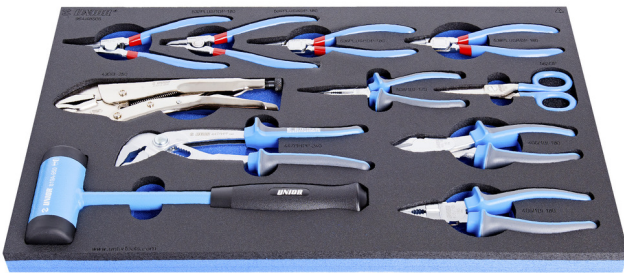

BI-tangen en hamerset in SOS-module

964/48SOS

Profielen

Product attributen

- Tool tray dimension: 564 x 364 x 30 mm
- Compatible with drawers of Eurostyle, Eurovision, Europlus and Hercules (front drawers) line

Set bevat

- 1x combination pliers (article 406/1BI) dim. 180
- 1x grip pliers (article 430/3) dim. 250
- 1x waterpump pliers (article 447/1HPP) dim. 240
- 1x Heavy duty diagonal cutting nippers (article 466/1BI) dim. 180
- 1x straight long nose pliers with side cutter and pipe grip (article 508/1BI) dim. 170
- 2x external lock rings pliers, straight and bent, dim. 180
- 2x internal lock rings pliers, straight and bent, dim. 180
- 1x Electricians` scissors (article 582/3P) in dim. 145
- 1x bumping hammer (article 819A) v dim. 45

Productnaam	SKU	Artikel	Afmetingen	Hoeveelheid
BI-tangen en hamerset in SOS-module	623989	964/48SOS	-	11
Combinatietang		405/1BI	180	1
Griptang		430/3	250	1
Waterpomptang		447/1HPP	240	1
Krachtzijsnijtang		466/1BI	180	1
Telefoontang met snijkanten, vertand, recht		508/1BI	170	1
Seegerringtang, vorm A, recht, buiten		532/1P	180x19 - 60	1
Seegerringtang, vorm B, gebogen, buiten		534/1P	180x19 - 60	1
Seegerringtang, vorm C, recht, binnen		536/1P	180x19 - 60	1
Seegerringtang, vorm D, gebogen, binnen		538/1P	180x19 - 60	1
Electrician's scissors with cable cutter		582/3PR	145	1
Terugslagvrije hamer		819A	45	1
SOS tool tray for 964/48SOS		VL964/48SOS	564x364x30	1