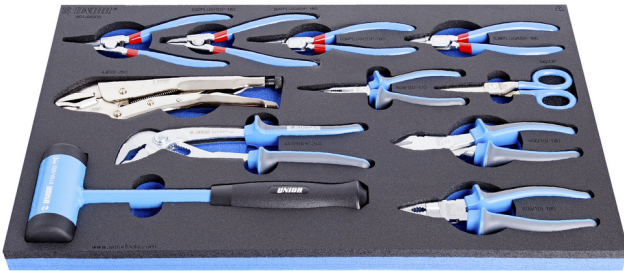

Fogó- és kalapácskészlet, SOS tálcában

964/48SOS

Profilok

Termékjellemzők

- szerszámtálca mérete: 564 x 364 x 30 mm
- kompatibilis az Eurostyle, Eurovision, Euromotion, Europlus és Hercules sorozattal (előoldali fiókok)

Készlet tartalma:

- 1x kombinált fogó (406/1BI): 180
- 1x önzáró fogó (430/3): 250
- 1x vízpumpafogó (447/1HPP): 240
- 1x erősített oldalcsípőfogó (466/1BI): 180
- 1x egyenes félkerek csőrű fogó vágóélel és csőmarkolóval (508/1BI): 170
- 2x seeger-fogó külső gyűrűkhöz, egyenes és hajlított: 180
- 2x seeger-fogó belső gyűrűkhöz, egyenes és hajlított: 180
- 1x villanszerelő olló (582/3P): 145
- 1x ütéseinyelő kalapács (819A): 45

SOS tárolótálcák előnyei:

- anyaga: kis sűrűségű polietilén hab
- Az SOS tárolótálcák kétrétegű polietilén habból készülnek, amely ellenálló a zsírral, benzinnel, olajjal, nitro oldószerekkel, ragasztóanyagokkal és a motorolajjal szemben. Az esetleges szennyeződések nyom nélkül eltávolíthatók. A ragasztóanyagokat és a motorolajat azonnal, még száradás előtt el kell távolítani benzín segítségével.
- These tool trays of polyethylene foam are used for clearer and better organised tool storage in tool boxes, tool cases, the drawers of tool carriages and tool cabinets. These tool trays can be used in a wide range of temperatures, do not absorb dampness and, with normal use, have a long lifespan. They protect the tools by holding them in their own specifically designed place, thus preventing them from moving uncontrollably around in the storage area. As the positions in the tray are precisely defined and designed for each specific tool, it is also easy to establish which tools are missing.