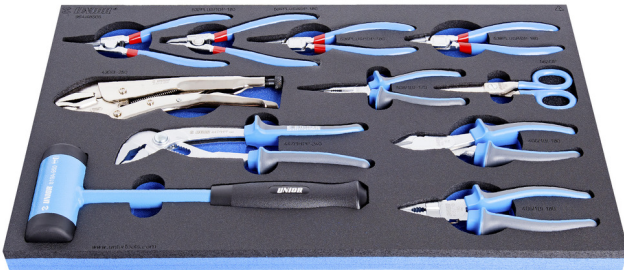

Garnitura alata od 13 dijelova u SOS ulošku za alat

964/48SOS

Profili

Atributi proizvoda

- Tool tray dimension: 564 x 364 x 30 mm
- Compatible with drawers of Eurostyle, Eurovision, Europlus and Hercules (front drawers) line

Set includes:

- 1x combination pliers (article 406/1BI) dim. 180
- 1x grip pliers (article 430/3) dim. 250
- 1x waterpump pliers (article 447/1HPP) dim. 240
- 1x Heavy duty diagonal cutting nippers (article 466/1BI) dim. 180
- 1x straight long nose pliers with side cutter and pipe grip (article 508/1BI) dim. 170
- 2x external lock rings pliers, straight and bent, dim. 180
- 2x internal lock rings pliers, straight and bent, dim. 180
- 1x Electricians` scissors (article 582/3P) in dim. 145
- Garnitura BI kliješta i čekića u SOS ulošku

940E
940EV
920PLUS

3/3

564 x 364 x 30

Ime proizvoda	SKU	Članak	Dimenzije	Količina
Garnitura alata od 13 dijelova u SOS uložku za alat	623989	964/48SOS	-	11
Kliješta kombinirana		405/1BI	180	1
Kliješta grip		430/3	250	1
Kliješta univerzalna s gumbom		447/1HPP	240	1
Kliješta za rezanje žice, kosa, robusna		466/1BI	180	1
Kliješta mehaničarska, ravna		508/1BI	170	1
Kliješta seger, vanjska, ravna		532PLUS/1DP	180x19 - 60	1
Kliješta seger, vansjka savijena		534PLUS/1DP	180x19 - 60	1
Kliješta seger, unutarnja ravna		536PLUS/1DP	180x19 - 60	1
Kliješta seger, unutarnja kosa		538PLUS/1DP	180x19 - 60	1
Škare za žicu		582/3P	145	1
Čekić plastični		819A	45	1
SOS uložak za garnituru alata od 13 dijelova 964/54SOS		VL964/48SOS	564x364x30	1

* Slike proizvoda su simbolične. Sve dimenzije su u mm, masa je u g.