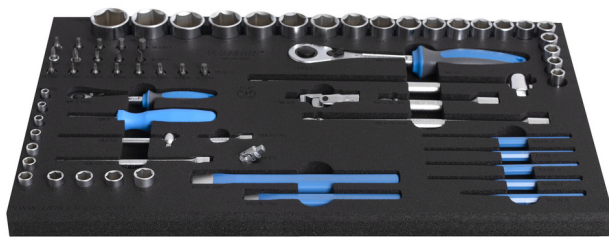

Sada nástrčných klúčov v SOS zásobníku

964/47SOS

Profiles

Product features

- Rozmer zásobníka na náradie: 564 x 364 x 30 mm
- Kompatibilné so zásuvkami radu Eurostyle, Eurovision, Euromotion, Europlus a Hercules (predné zásuvky).

Sada obsahuje:

- 11x hlavica 1/4", 12-hranná (produkt 188/2 12P) rozmer 5, 5,5, 6, 7, 8, 9, 10, 11, 12, 13, 14
- 18x hlavica 1/4"; imbus (produkt 187/2HX roz. 3, 4, 5, 6, 7), profil TX (produkt 187/2TX roz. TX8, TX10, TX15, TX20, TX25, TX27, TX30, TX40), krížový (produkt 187/2PH s rozmermi PH 1, PH 2), plochý (produkt 187/2SL s rozmermi 0,8x4, 1,0x5,5, 1,2x7)
- 1x obojstranná račňa 1/4"
- príslušenstvo 1/4"; 1x posuvná T - rukoväť, 2x predlžovacia tyč (55, 150mm), 1x kardanový kĺb
- 1x otočná rukoväť 1/4"
- 20x hlavica 1/2", 6-hranná (produkt 190/1 6P) rozmer 10, 11, 12, 13, 14, 15, 16, 17, 18, 19, 20, 21, 22, 23, 24, 26, 27, 28, 30, 32
- 1x obojstranná račňa 1/2"

SOS zásobníky - výhody:

- materiál: polyetylénová pena
- Zásobníky na náradie SOS sú vyrobené z dvojvrstvého penového polyetylénu, ktorý je odolný voči mazivám, benzínu, oleju, nitro riedidlám, lepidlám a motorovým olejom - všetko možno ľahko odstrániť bez zanechania viditeľnej škvrny. Lepidlá a motorový olej musia byť okamžite odstránené technickým benzínom, aby sa zabránilo trvalým škvrnám.
- These tool trays of polyethylene foam are used for clearer and better organised tool storage in tool boxes, tool cases, the drawers of tool carriages and tool cabinets. These tool trays can be used in a wide range of temperatures, do not absorb dampness and, with normal use, have a long lifespan. They protect the tools by holding them in their own specifically designed place, thus preventing them from moving uncontrollably around in the storage area. As the positions in the tray are precisely defined and designed for each specific tool, it is also easy to establish which tools are missing.