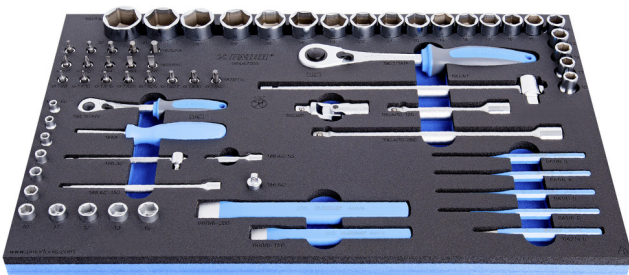

Sada nástrčných klúčov v SOS zásobníku

964/47SOS

Profiles

Product features

- Rozmer zásobníka na náradie: 564 x 364 x 30 mm
- Kompatibilné so zásuvkami radu Eurostyle, Eurovision, Europlus a Hercules (predné zásuvky).

Sada obsahuje:

- 11x hlavica 1/4", 12-hranná (produkt 188/2 12P) rozmer 5, 5,5, 6, 7, 8, 9, 10, 11, 12, 13, 14
- 18x hlavica 1/4"; imbus (produkt 187/2HX roz. 3, 4, 5, 6, 7), profil TX (produkt 187/2TX roz. TX8, TX10, TX15, TX20, TX25, TX27, TX30, TX40), krížový (produkt 187/2PH s rozmermi PH 1, PH 2), plochý (produkt 187/2SL s rozmermi 0,8x4, 1,0x5,5, 1,2x7)
- 1x obojstranná račňa 1/4"
- príslušenstvo 1/4"; 1x posuvná T - rukoväť, 2x predlžovacia tyč (55, 150mm), 1x kardanový kĺb
- 1x otočná rukoväť 1/4"
- 20x hlavica 1/2", 6-hranná (produkt 190/1 6P) rozmer 10, 11, 12, 13, 14, 15, 16, 17, 18, 19, 20, 21, 22, 23, 24, 26, 27, 28, 30, 32
- 1x obojstranná račňa 1/2"

- príslušenstvo 1/2"; 1x posuvná T - rukoväť, 2x predlžovacia tyč (125, 250mm), 1x kardanový kĺb
- 4x vyrážač kolíkov (produkt 641/6) rozm. 3, 4, 5, 6
- 1x jamkár (produkt 642/6) v rozm. 5
- 2x plochý sekáč (produkt 660/6) v rozm. 150 200