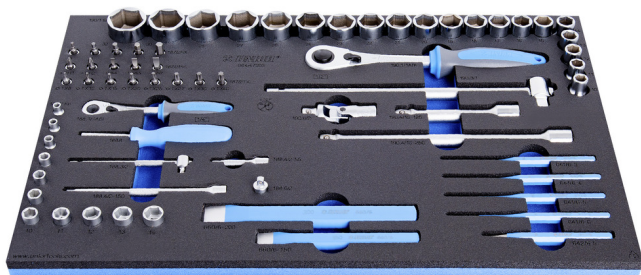

## Комплект глухи ключове в SOS подложка

964/47SOS

### Параметри на продукта

- Инструментална подложка : 564 x 364 x 30 mm
- Съвместим с чекмеджета от Eurostyle, Eurovision, Europlus и Hercules (предни чекмеджета) линия

### Комплектът включва :

- 11x вложка 1/4", 6-стенна (артикул 188/2 6p) разм. 5, 5.5, 6, 7, 8, 9, 10, 11, 12, 13, 14
- 18x вложка 1/4"; външен шестограм (артикул 187/2HX разм. 3, 4, 5, 6, 7), TX профил (артикул 187/2TX разм. TX8, TX10, TX15, TX20, TX25, TX27, TX30, TX40), кръстата (артикул 187/2PH разм. PH 1, PH 2), плоска (артикул 187/2SL разм. 0.8x4, 1,0x5,5, 1,2x7)
- 1x двупосочна тресчотка 1/4"
- принадлежности 1/4"; 1x ръчка Т-образна, 2x удължение (55, 150mm), 1x кардан
- 1x отвертка за вложки 1/4"

- 20x вложка 1/2", 6-стенна (артикул 190/1 6P) разм. 10, 11, 12, 13, 14, 15, 16, 17, 18, 19, 20, 21, 22, 23, 24, 26, 27, 28, 30, 32
- 1хдвупосочна тресчотка 1/2"
- принадлежности 1/2"; 1хръчка Т-образна, 2х удължение за работа под ъгъл (125, 250mm), 1х кардан
- 4х пробой цилиндричен (артикул 641/6) разм. 3, 4, 5, 6
- 1х център (артикул 642/6) разм. 5
- 2х секач плосък (артикул 660/6) разм. 150, 200