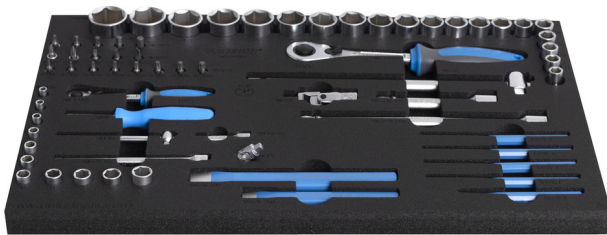

# Set i çelsave vazhdues në SOS sirtar

964/47SOS

## Product features

- Dimensionet e futjes: 564 x 364 x 30 mm
- Për sirtarët e karrocave Eurostyle, Eurovision, Euromotion, Europlus dhe Hercules (mbajtëse përpara)

## Seti përfshin:

- 11 x çelësa të gidores gjashtëkëndore 1/4" (art. 188/2 12p), zbehje 5, 5,5, 6, 7, 8, 9, 10, 11, 12, 13, 14 mm
- 18 copë. çelësat e prizës 1/4" me profile të ndryshme: Allen (art. 187/2HX), dim. 3, 4, 5, 6, 7 mm; TORX (art. 187/2TX), dim. TX8, TX10, TX15, TX20, TX25, TX27, TX30, TX40; kryq (art. 187/2PH), dim. PH1, PH2; i sheshtë (art. 187/2SL), dim. 0.8x4, 1.0x5.5, 1.2x7
- 1 x kapëse me dy drejtime 1/4"
- Aksesori 1/4"; 1x T DOREZA, 2xZgjerim (55, 150mm), 1x nyje kardani
- 1 x kaçavidë me kapje të jashtme dhe të brendshme 1/4"
- 20 x çelësa të gidores gjashtëkëndore 1/2" (art. 190/1 6p), dim. 10, 11, 12, 13, 14, 15, 16, 17, 18, 19, 20, 21, 22, 23, 24, 26, 27, 28, 30, 32 mm
- 1x dorezë e gidores dydrejtshme 1/2"
- aksesori 1/2": 1x dorezë T, 2x vazhduese 125 dhe 250 mm, lidhëse univerzale
- 4 copë. trokitës (art. 641/6), dim. 3, 4, 5, 6 mm