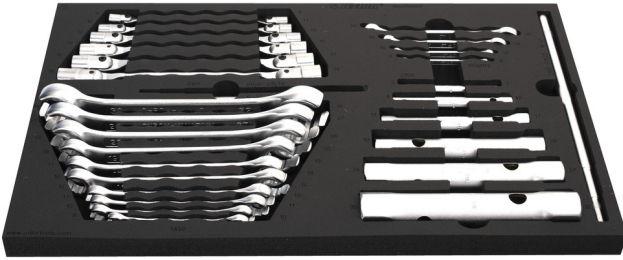

# SOS alet tepsisinde BI pense ve çekici takımı

964/29ASOS

## Product features

- Tool tray dimension: 564 x 364 x 30 mm
- Compatible with drawers of Eurostyle, Eurovision, Europlus and Hercules (front drawers) line

## Set includes:

- 6x tubular box wrench (article 215/2) dim. 6x7, 8x10, 13x17, 19x22, 24x27, 30x32
- Rod (article 215.1/2) 1x dim. 230 (for tubular box wrench 6-17mm) and 1x dim. 330 (for tubular box wrench 18-32mm)
- 6x double swivel end socket wrench (article 202/1) dim. 8x9, 10x11, 12x13, 14x15, 16x17, 18x19
- 10x offset open ring wrench (article 183/2) dim. 8x10, 10x11, 11x13, 12x14, 16x18, 17x19, 19x22, 22x24, 24x27, 30x3

Product name	SKU	Article	Dimensions	Quantity
SOS alet tepsisinde BI pense ve çekiç takımı	623932	964/29ASOS	-	28
borulu anahtar		215/2	6 x 7, 8 x 10, 13 x 17, 19 x 22, 24 x 27, 30 x 32	6
215/2 için mil		215.1/2	6 - 17, 18 - 32	2
boru uzatmalı TX profilli düz yıldız anahtar		182/2BTX	E6 x E8, E10 x E12, E14 x E18, E20 x E24	4
boru uzatmalı açık ağızlı yıldız anahtar		183/2	8 x 10, 10 x 11, 11 x 13, 12 x 14, 16 x 18, 17 x 19, 19 x 22, 22 x 24, 24 x 27, 30 x 32	10
İki döner uçlu lokma anahtar		202/1	8 x 9, 10 x 11, 12 x 13, 14 x 15, 16 x 17, 18 x 19	6
964/29ASOS için SOS alet tepsisi		VL964/29ASOS	564x364x30	1