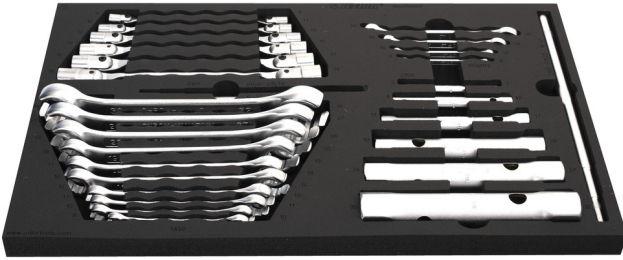

SOS alet tepsisinde BI pense ve çekici takımı

964/29ASOS

Profiles

Product features

- Tool tray dimension: 564 x 364 x 30 mm
- Compatible with drawers of Eurostyle, Eurovision, Euromotion, Europlus and Hercules (front drawers) line

Set includes:

- 6x tubular box wrench (article 215/2) dim. 6x7, 8x10, 13x17, 19x22, 24x27, 30x32
- Rod (article 215.1/2) 1x dim. 230 (for tubular box wrench 6-17mm) and 1x dim. 330 (for tubular box wrench 18-32mm)
- 6x double swivel end socket wrench (article 202/1) dim. 8x9, 10x11, 12x13, 14x15, 16x17, 18x19
- 10x offset open ring wrench (article 183/2) dim. 8x10, 10x11, 11x13, 12x14, 16x18, 17x19, 19x22, 22x24, 24x27, 30x3

SOS alet tepsileri - avantajları:

- malzeme: düşük yoğunluklu polietilen köpük

- SOS alet tepsileri hepsi gözle görülür bir kalıntı (leke) bırakmadan kolayca çıkarılabilecek gres yağına, petrole, yağa, nitro seyrelticilere, yapıştırıcılara ve motor yağına dayanıklı çift katmanlı köpüklü polietilenden yapılmıştır. Yapıştırıcıların ve motor yağının lekelerin kalıcı olmasını önlemek için petrole temizlenerek derhal çıkarılması gerekmektedir.
- These tool trays of polyethylene foam are used for clearer and better organised tool storage in tool boxes, tool cases, the drawers of tool carriages and tool cabinets. These tool trays can be used in a wide range of temperatures, do not absorb dampness and, with normal use, have a long lifespan. They protect the tools by holding them in their own specifically designed place, thus preventing them from moving uncontrollably around in the storage area. As the positions in the tray are precisely defined and designed for each specific tool, it is also easy to establish which tools are missing.