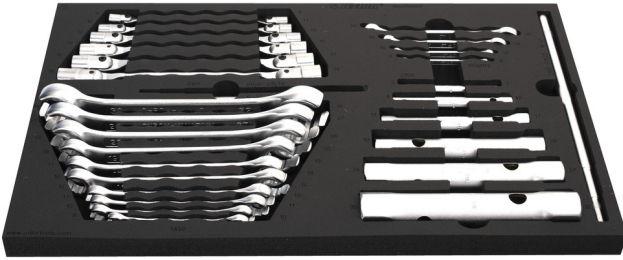

SOS alet tepsisinde BI pense ve çekici takımı

964/29ASOS

Profiles

Product features

- Tool tray dimension: 564 x 364 x 30 mm
- Compatible with drawers of Eurostyle, Eurovision, Euromotion, Europlus and Hercules (front drawers) line

Set includes:

- 6x tubular box wrench (article 215/2) dim. 6x7, 8x10, 13x17, 19x22, 24x27, 30x32
- Rod (article 215.1/2) 1x dim. 230 (for tubular box wrench 6-17mm) and 1x dim. 330 (for tubular box wrench 18-32mm)
- 6x double swivel end socket wrench (article 202/1) dim. 8x9, 10x11, 12x13, 14x15, 16x17, 18x19
- 10x offset open ring wrench (article 183/2) dim. 8x10, 10x11, 11x13, 12x14, 16x18, 17x19, 19x22, 22x24, 24x27, 30x3

Product name	SKU	Article	Dimensions	Quantity
SOS alet tepsisinde BI pense ve çekici takımı	623932	964/29ASOS	-	28
borulu anahtar		215/2	6 x 7, 8 x 10, 13 x 17, 19 x 22, 24 x 27, 30 x 32	6
215/2 için mil		215.1/2	6 - 17, 18 - 32	2
boru uzatmalı TX profilli düz yıldız anahtar		182/2BTX	E6 x E8, E10 x E12, E14 x E18, E20 x E24	4
boru uzatmalı açık ağızlı yıldız anahtar		183/2	8 x 10, 10 x 11, 11 x 13, 12 x 14, 16 x 18, 17 x 19, 19 x 22, 22 x 24, 24 x 27, 30 x 32	10
İki döner uçlu lokma anahtar		202/1	8 x 9, 10 x 11, 12 x 13, 14 x 15, 16 x 17, 18 x 19	6
964/29ASOS için SOS alet tepsisi		VL964/29ASOS	564x364x30	1

* Ürünlerin resimleri semboliktir. Bütün boyutlar mm ve ağırlık gram cinsindedir.