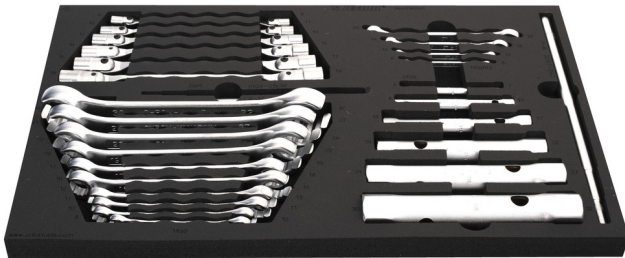

Garnitura ključev v SOS vložku

964/29ASOS

Profili

Atributi izdelka

- Dimenzija vložka: 564 x 364 x 30 mm
- Za predale vozičkov Eurostyle, Eurovision, Euromotion, Europlus in Hercules (sprednji predali)

Set vsebuje:

- 6x dvostranski cevni ključ (artikel 215/2) dim. 6x7, 8x10, 13x17, 19x22, 24x27, 30x32
- Trn (artikel 215.1/2) 1x dim. 230 (za cevni ključ 6-17mm) in 1x dim. 330 (za cevni ključ 18-32mm)
- 6x dvostranski zglobni nasadni ključ (artikel 202/1) dim. 8x9, 10x11, 12x13, 14x15, 16x17, 18x19
- 10x ukrivljen odprt obročni ključ (artikel 183/2) dim. 8x10, 10x11, 11x13, 12x14, 16x18, 17x19, 19x22, 22x24, 24x27, 30x32

SOS vložki - prednosti:

- material: mehka polietilenska pena
- Vložki so izdelani iz penjenega polietilena, ki je odporen na ležajno mast, bencin, nafto, nitro razredčilo, lepila in motorno olje, ter jih z lahkoto odstranimo brez opaznih ostankov (madežev). Lepila in motorno olje je potrebno takoj odstraniti s pomočjo čistilnega bencina v izogib trajnim madežem. Vložki se fizično ne deformirajo do temperature 80°C.

- Vložki iz polietilenske pene so namenjeni preglednemu in organiziranemu shranjevanju orodja v kovinskih kasetah, kovčkih in predalih vozičkov ter omar za orodje. Vložki so uporabni v širokem temperaturnem območju, ne vpijajo vlage in imajo ob normalni uporabi dolgo življenjsko dobo. Orodje varujejo pred poškodbami, tako da ga pritrdijo na točno določeno in označeno mesto ter mu tako preprečujejo nekontrolirano premikanje po skladiščnem prostoru. Ker so mesta na vložku točno določena in oblikovana za določeno orodje, hitro ugotovimo, kateri kos orodja nam manjka.