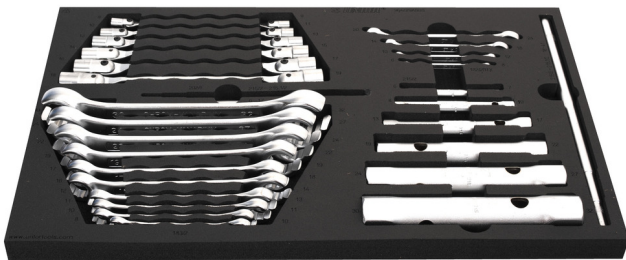

# Sada klíčov v SOS zásobníku

964/29ASOS

## Product features

- Rozmer zásobníka na náradie: 564 x 364 x 30 mm
- Kompatibilné so zásuvkami radu Eurostyle, Eurovision, Euromotion, Europlus a Hercules (predné zásuvky).

## Sada obsahuje:

- 6x trubkový kľúč (produkt 215/2) roz. 6x7, 8x10, 13x17, 19x22, 24x27, 30x32
- Tyč (artikel 215.1/2) 1x rozm. 230 (pre trubkový nástrčný kľúč 6-17mm) a 1x rozm. 330 (pre rúrkový nástrčný kľúč 18-32 mm)
- 6x dvojité otočný nástrčný kľúč (produkt 202/1) rozm. 8x9, 10x11, 12x13, 14x15, 16x17, 18x19
- 10x vyhnutý otvorený očkový kľúč (produkt 183/2) rozm. 8x10, 10x11, 11x13, 12x14, 16x18, 17x19, 19x22, 22x24, 24x27, 30x3

Product name	SKU	Article	Dimensions	Quantity
Sada klúčov v SOS zásobníku	623932	964/29ASOS	-	28
Trubkový klúč		215/2	6 x 7, 8 x 10, 13 x 17, 19 x 22, 24 x 27, 30 x 32	6
Tíň pre 215		215.1/2	6 - 17, 18 - 32	2
Plochý klúč očkový s vyhnutou hlavou- TX profil		182/2BTX	E6 x E8, E10 x E12, E14 x E18, E20 x E24	4
Očkový klúč otvorený		183/2	8 x 10, 10 x 11, 11 x 13, 12 x 14, 16 x 18, 17 x 19, 19 x 22, 22 x 24, 24 x 27, 30 x 32	10
Hlavicový klúč dvojstranný s kĺbom		202/1	8 x 9, 10 x 11, 12 x 13, 14 x 15, 16 x 17, 18 x 19	6
SOS zásobník pre 964/29ASOS		VL964/29ASOS	564x364x30	1