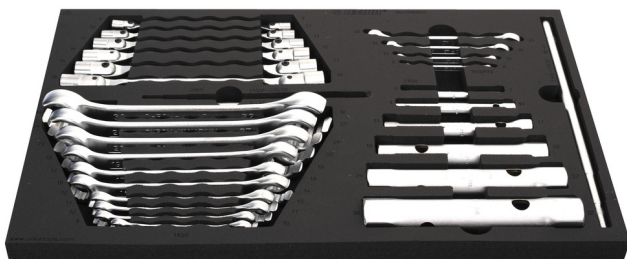

Набор ключей в SOS-ложементе

964/29ASOS

Профили

Описание товара

- Размер ложемента: 564 x 364 x 30 мм
- Совместимо с тележками серии Eurostyle, Eurovision, Euromotion, Europlus and Hercules

В комплекте:

- 6х ключей трубчатых (арт. 215/2) 6x7, 8x10, 13x17, 19x22, 24x27, 30x32
- Вороток (арт. 215.1/2): 1х длина 230 (для ключей трубчатых 6-17 мм) и 1х длина 330 (для ключей трубчатых 18-32 мм)
- 6х ключей торцевых с шарнирными головками (арт. 202/1) 8x9, 10x11, 12x13, 14x15, 16x17, 18x19
- 10х ключей кольцевых открытых (арт. 183/2) 8x10, 10x11, 11x13, 12x14, 16x18, 17x19, 19x22, 22x24, 24x27, 30x32

940E
940EV
920PLUS

3/3

564 x 364 x 30

Наименование товара	SKU	Артикул	Размеры	Количество
Набор ключей в SOS-ложементе	623932	964/29ASOS	-	28
Ключ трубчатый		215/2	6 x 7, 8 x 10, 13 x 17, 19 x 22, 24 x 27, 30 x 32	6
Вороток для арт. 215		215.1/2	6 - 17, 18 - 32	2
Ключ накидной плоский с профилем TORX и отогнутыми головками		182/2BTX	E6 x E8, E10 x E12, E14 x E18, E20 x E24	4
Ключ кольцевой открытый		183/2	8 x 10, 10 x 11, 11 x 13, 12 x 14, 16 x 18, 17 x 19, 19 x 22, 22 x 24, 24 x 27, 30 x 32	10
Ключ торцевой с шарнирными головками		202/1	8 x 9, 10 x 11, 12 x 13, 14 x 15, 16 x 17, 18 x 19	6
SOS ложемент для набора инструментов арт. 964/29ASOS		VL964/29ASOS	564x364x30	1

* Изображения продуктов носят демонстрационный характер. Все размеры указаны в миллиметрах, вес в граммах.