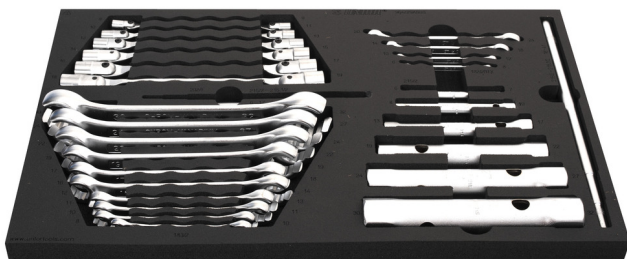

Набор ключей в SOS-ложементе

964/29ASOS

Профили

Описание товара

- Размер ложемента: 564 x 364 x 30 мм
- Совместимо с тележками серии Eurostyle, Eurovision, Europlus and Hercules

В комплекте:

- 6х ключей трубчатых (арт. 215/2) 6x7, 8x10, 13x17, 19x22, 24x27, 30x32
- Вороток (арт. 215.1/2): 1х длина 230 (для ключей трубчатых 6-17 мм) и 1х длина 330 (для ключей трубчатых 18-32 мм)
- 6х ключей торцевых с шарнирными головками (арт. 202/1) 8x9, 10x11, 12x13, 14x15, 16x17, 18x19
- 10х ключей кольцевых открытых (арт. 183/2) 8x10, 10x11, 11x13, 12x14, 16x18, 17x19, 19x22, 22x24, 24x27, 30x32

940E
940EV
920PLUS

3/3

564 x 364 x 30

Наименование товара	SKU	Артикул	Размеры	Количество
Набор ключей в SOS-ложементе	623932	964/29ASOS	-	28
Ключ трубчатый		215/2	6 x 7, 8 x 10, 13 x 17, 19 x 22, 24 x 27, 30 x 32	6
Вороток для арт. 215		215.1/2	6 - 17, 18 - 32	2
Ключ накидной плоский с профилем TORX и отогнутыми головками		182/2BTX	E6 x E8, E10 x E12, E14 x E18, E20 x E24	4
Ключ кольцевой открытый		183/2	8 x 10, 10 x 11, 11 x 13, 12 x 14, 16 x 18, 17 x 19, 19 x 22, 22 x 24, 24 x 27, 30 x 32	10
Ключ торцевой с шарнирными головками		202/1	8 x 9, 10 x 11, 12 x 13, 14 x 15, 16 x 17, 18 x 19	6
SOS ложемент для набора инструментов арт. 964/29ASOS		VL964/29ASOS	564x364x30	1

* Изображения продуктов носят демонстрационный характер. Все размеры указаны в миллиметрах, вес в граммах.