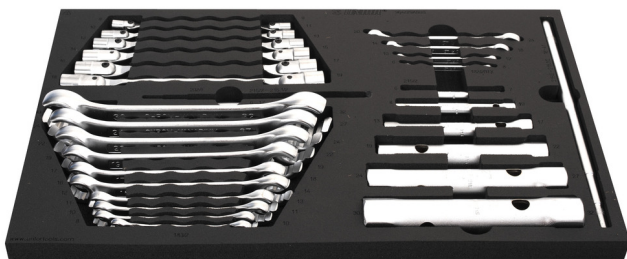

Набор ключей в SOS-ложементе

964/29ASOS

Профили

Описание товара

- Размер ложемента: 564 x 364 x 30 мм
- Совместимо с тележками серии Eurostyle, Eurovision, Euromotion, Europlus and Hercules

В комплекте:

- 6х ключей трубчатых (арт. 215/2) 6х7, 8х10, 13х17, 19х22, 24х27, 30х32
- Вороток (арт. 215.1/2): 1х длина 230 (для ключей трубчатых 6-17 мм) и 1х длина 330 (для ключей трубчатых 18-32 мм)
- 6х ключей торцевых с шарнирными головками (арт. 202/1) 8х9, 10х11, 12х13, 14х15, 16х17, 18х19
- 10х ключей кольцевых открытых (арт. 183/2) 8х10, 10х11, 11х13, 12х14, 16х18, 17х19, 19х22, 22х24, 24х27, 30х32

Ложементы SOS – преимущества:

- материал: пенополиэтиленовая пенка
- Вставки SOS сделаны из двухслойного пенополиэтилена, стойкого к грязи, бензину, маслу, нитро разбавителям, клеям и моторному маслу, которые можно легко удалить, не оставляя

видимых следов (пятен). Клеи и моторные масла необходимо удалять немедленно при помощи бензина, чтобы избежать образования постоянных пятен.

- These tool trays of polyethylene foam are used for clearer and better organised tool storage in tool boxes, tool cases, the drawers of tool carriages and tool cabinets. These tool trays can be used in a wide range of temperatures, do not absorb dampness and, with normal use, have a long lifespan. They protect the tools by holding them in their own specifically designed place, thus preventing them from moving uncontrollably around in the storage area. As the positions in the tray are precisely defined and designed for each specific tool, it is also easy to establish which tools are missing.