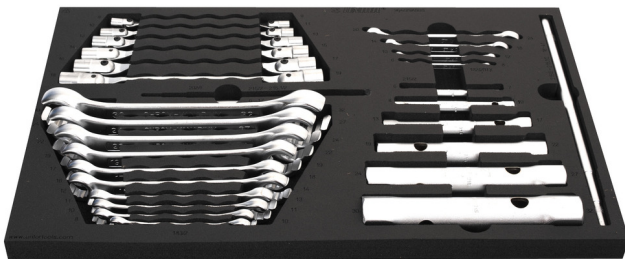

Set de clesti BI si ciocan in modul de spuma SOS

964/29ASOS

Profile

Caracteristicile produsului

- Tool tray dimension: 564 x 364 x 30 mm
- Compatible with drawers of Eurostyle, Eurovision, Euromotion, Europlus and Hercules (front drawers) line

Set includes:

- 6x tubular box wrench (article 215/2) dim. 6x7, 8x10, 13x17, 19x22, 24x27, 30x32
- Rod (article 215.1/2) 1x dim. 230 (for tubular box wrench 6-17mm) and 1x dim. 330 (for tubular box wrench 18-32mm)
- 6x double swivel end socket wrench (article 202/1) dim. 8x9, 10x11, 12x13, 14x15, 16x17, 18x19
- 10x offset open ring wrench (article 183/2) dim. 8x10, 10x11, 11x13, 12x14, 16x18, 17x19, 19x22, 22x24, 24x27, 30x3

Denumirea Produsului	SKU	Articol	Dimensiuni	Cantitate
Set de clesti BI si ciocan in modul de spuma SOS	623932	964/29ASOS	-	28
chei tubulare teava		215/2	6 x 7, 8 x 10, 13 x 17, 19 x 22, 24 x 27, 30 x 32	6
Tija de antrenare chei tubulare teava		215.1/2	6 - 17, 18 - 32	2
Chei inelare duble drepte cu profil TX		182/2BTX	E6 x E8, E10 x E12, E14 x E18, E20 x E24	4
Cheie inelara dublu decupata		183/2	8 x 10, 10 x 11, 11 x 13, 12 x 14, 16 x 18, 17 x 19, 19 x 22, 22 x 24, 24 x 27, 30 x 32	10
Chei tubulare articulate		202/1	8 x 9, 10 x 11, 12 x 13, 14 x 15, 16 x 17, 18 x 19	6
Modul spuma SOS pentru 964/29ASOS		VL964/29ASOS	564x364x30	1

* Imaginea produsului este simbolica.Toate dimensiunile sunt exprimate în mm,greutatea în grame.