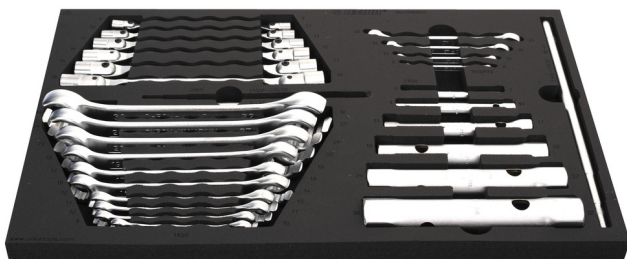

Zestaw kluczy we wkładce SOS

964/29ASOS

Profile

Cechy produktu

- Wkładka narzędziowa: 564 x 364 x 30 mm
- Kompatybilna z szufladami z linii Eurostyle, Eurovision, Europlus i Hercules (szuflady przednie)

Zestaw zawiera:

- 6x klucz rurowy (art. 215/2) rozm. 6x7, 8x10, 13x17, 19x22, 24x27, 30x32
- Przetyczka (art. 215.1/2) 1x rozm. 230 (do klucza rurowego 6-17mm) i 1x rozm. 330 (do klucza rurowego 18-32mm)
- 6x klucz nasadowy dwustronny, przegubowy (art. 202/1) rozm. 8x9, 10x11, 12x13, 14x15, 16x17, 18x19
- 10x klucz oczkowy otwarty (art. 183/2) rozm. 8x10, 10x11, 11x13, 12x14, 16x18, 17x19, 19x22, 22x24, 24x27, 30x3

Nazwa produktu	SKU	Artykuł	Wymiary	Ilość
Zestaw kluczy we wkładce SOS	623932	964/29ASOS	-	28
Klucz rurowy		215/2	6 x 7, 8 x 10, 13 x 17, 19 x 22, 24 x 27, 30 x 32	6
Przetyczka do 215/2		215.1/2	6 - 17, 18 - 32	2
Klucz oczkowy dwustronny o profilu wewnętrznym TX		182/2BTX	E6 x E8, E10 x E12, E14 x E18, E20 x E24	4
Klucz oczkowy dwustronny, otwarty		183/2	8 x 10, 10 x 11, 11 x 13, 12 x 14, 16 x 18, 17 x 19, 19 x 22, 22 x 24, 24 x 27, 30 x 32	10
Klucz nasadowy dwustronny, przegubowy		202/1	8 x 9, 10 x 11, 12 x 13, 14 x 15, 16 x 17, 18 x 19	6
Wkładka SOS do 964/29ASOS		VL964/29ASOS	564x364x30	1