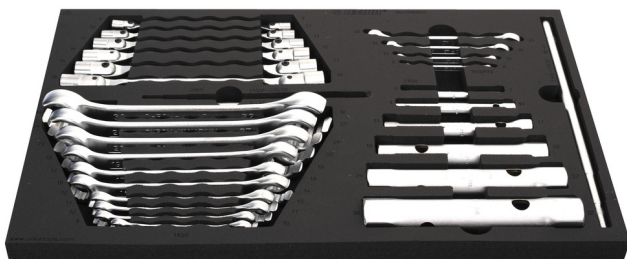

Zestaw kluczy we wkładce SOS

964/29ASOS

Profile

Cechy produktu

- Wkładka narzędziowa: 564 x 364 x 30 mm
- Kompatybilna z szufladami z linii Eurostyle, Eurovision, Euromotion, Europlus i Hercules (szuflady przednie)

Zestaw zawiera:

- 6x klucz rurowy (art. 215/2) rozm. 6x7, 8x10, 13x17, 19x22, 24x27, 30x32
- Przetyczka (art. 215.1/2) 1x rozm. 230 (do klucza rurowego 6-17mm) i 1x rozm. 330 (do klucza rurowego 18-32mm)
- 6x klucz nasadowy dwustronny, przegubowy (art. 202/1) rozm. 8x9, 10x11, 12x13, 14x15, 16x17, 18x19
- 10x klucz oczkowy otwarty (art. 183/2) rozm. 8x10, 10x11, 11x13, 12x14, 16x18, 17x19, 19x22, 22x24, 24x27, 30x3

Wkładki narzędziowe SOS- zalety:

- materiał : niskiej gęstości, pianka polietylenowa

- Wkładki narzędziowe SOS są wykonane z dwuwarstwowej pianki polietylenowej, odpornej na smary, paliwa, oleje, rozpuszczalniki nitro, kleje oraz oleje silnikowe - mogące być łatwo usunięte bez pozostawiania widocznych śladów. Kleje i oleje silnikowe powinny być natychmiast usunięte przez czyszczenie benzyną aby zapobiec trwałemu uszkodzeniu pianki.
- These tool trays of polyethylene foam are used for clearer and better organised tool storage in tool boxes, tool cases, the drawers of tool carriages and tool cabinets. These tool trays can be used in a wide range of temperatures, do not absorb dampness and, with normal use, have a long lifespan. They protect the tools by holding them in their own specifically designed place, thus preventing them from moving uncontrollably around in the storage area. As the positions in the tray are precisely defined and designed for each specific tool, it is also easy to establish which tools are missing.