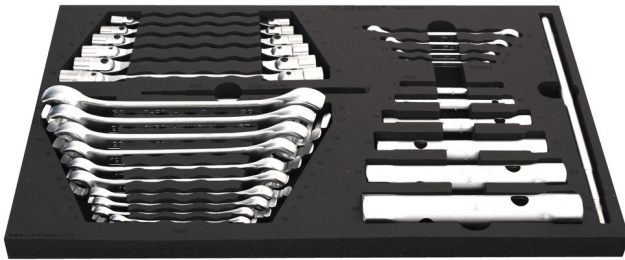

Sleutelset in SOS-module

964/29ASOS

Profielen

Product attributen

- Tool tray dimension: 564 x 364 x 30 mm
- Compatible with drawers of Eurostyle, Eurovision, Euromotion, Europlus and Hercules (front drawers) line

Set bevat

- 6x tubular box wrench (article 215/2) dim. 6x7, 8x10, 13x17, 19x22, 24x27, 30x32
- Rod (article 215.1/2) 1x dim. 230 (for tubular box wrench 6-17mm) and 1x dim. 330 (for tubular box wrench 18-32mm)
- 6x double swivel end socket wrench (article 202/1) dim. 8x9, 10x11, 12x13, 14x15, 16x17, 18x19
- 10x offset open ring wrench (article 183/2) dim. 8x10, 10x11, 11x13, 12x14, 16x18, 17x19, 19x22, 22x24, 24x27, 30x3

940E
940EV
920PLUS

3/3

564 x 364 x 30

Productnaam	SKU	Artikel	Afmetingen	Hoeveelheid
Sleutelset in SOS-module	623932	964/29ASOS	-	28
Pijpsleutel		215/2	6 x 7, 8 x 10, 13 x 17, 19 x 22, 24 x 27, 30 x 32	6
Wringstaaf voor 215/2		215.1/2	6 - 17, 18 - 32	2
Ringsleutel plat, 15° gebogen, TX		182/2BTX	E6 x E8, E10 x E12, E14 x E18, E20 x E24	4
Ringsleutel, open		183/2	8 x 10, 10 x 11, 11 x 13, 12 x 14, 16 x 18, 17 x 19, 19 x 22, 22 x 24, 24 x 27, 30 x 32	10
Kniegewrichtsleutel		202/1	8 x 9, 10 x 11, 12 x 13, 14 x 15, 16 x 17, 18 x 19	6
SOS tool tray for 964/29ASOS		VL964/29ASOS	564x364x30	1