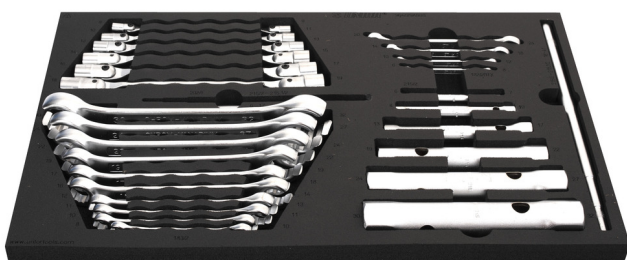

Гарнитура клучеви во SOS влошка за алат

964/29ASOS

Profiles

Product features

- Димензија на влошката : 564 x 364 x 30 mm
- Компатибилни со фиоките на Economic, Europlus и Hercules (предните фиоки)

Гарнитурата вклучува:

- 6 x двострани цевасты клучеви (215/2) dim. 6x7, 8x10, 13x17, 19x22, 24x27, 30x32
- Шипка (артикл 215.1/2) 1x dim. 230 (за цеваст клуч 6-17mm) и 1x dim. 330 (за цеваст клуч 18-32mm)
- 6 x двостран зглобен насаден клуч (202/1) dim. 8x9, 10x11, 12x13, 14x15, 16x17, 18x19
- 10 x отворен окаст клуч (183/2) dim. 8x10, 10x11, 11x13, 12x14, 16x18, 17x19, 19x22, 22x24, 24x27, 30x3

940E
940EV
920PLUS

3/3

564 x 364 x 30

Product name	SKU	Article	Dimensions	Quantity
Гарнитура клучеви во SOS влошка за алат	623932	964/29ASOS	-	28
Цеваст клуч		215/2	6 x 7, 8 x 10, 13 x 17, 19 x 22, 24 x 27, 30 x 32	6
Шипка за 215/2		215.1/2	6 - 17, 18 - 32	2
Рамен клуч со свивлива глава TX профил		182/2BTX	E6 x E8, E10 x E12, E14 x E18, E20 x E24	4
Клуч отворен окаст		183/2	8 x 10, 10 x 11, 11 x 13, 12 x 14, 16 x 18, 17 x 19, 19 x 22, 22 x 24, 24 x 27, 30 x 32	10
Двострано насаден зглобен клуч		202/1	8 x 9, 10 x 11, 12 x 13, 14 x 15, 16 x 17, 18 x 19	6
SOS влошка за алат за 964/29ASOS		VL964/29ASOS	564x364x30	1