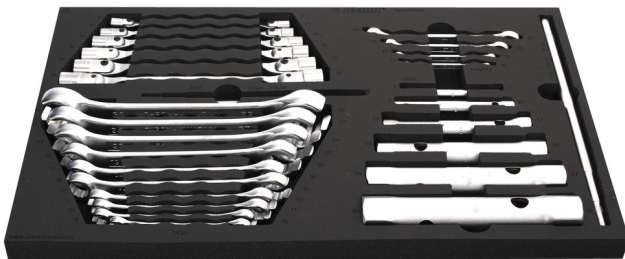

Гарнитура клучеви во SOS влошка за алат

964/29ASOS

Profiles

Product features

- Димензија на влошката : 564 x 364 x 30 mm
- Компатибилни со фиоките на Eurostyle, Eurovision, Euromotion, Europlus и Hercules (предните фиоки)

Гарнитурата вклучува:

- 6 x двострани цевасты клучеви (215/2) dim. 6x7, 8x10, 13x17, 19x22, 24x27, 30x32
- Шипка (артикл 215.1/2) 1x dim. 230 (за цеваст клуч 6-17mm) и 1x dim. 330 (за цеваст клуч 18-32mm)
- 6 x двостран зглобен насаден клуч (202/1) dim. 8x9, 10x11, 12x13, 14x15, 16x17, 18x19
- 10 x отворен окаст клуч (183/2) dim. 8x10, 10x11, 11x13, 12x14, 16x18, 17x19, 19x22, 22x24, 24x27, 30x3

Предности на SOS влошки за алат:

- материјал: полиетиленска пена со мала густина

- SOS влошките за алат се изработени од двојно обложена полиетиленска пена, која е отпорна на масло, бензин, нитро разредувачи, лепила и моторно масло - се ова може да се отстрани без да се остават видливи флеку (остатоци). Лепилата и моторното масло треба веднаш да се отстранат со чистење со бензин за да се избегне трајна флекавост.
- These tool trays of polyethylene foam are used for clearer and better organised tool storage in tool boxes, tool cases, the drawers of tool carriages and tool cabinets. These tool trays can be used in a wide range of temperatures, do not absorb dampness and, with normal use, have a long lifespan. They protect the tools by holding them in their own specifically designed place, thus preventing them from moving uncontrollably around in the storage area. As the positions in the tray are precisely defined and designed for each specific tool, it is also easy to establish which tools are missing.