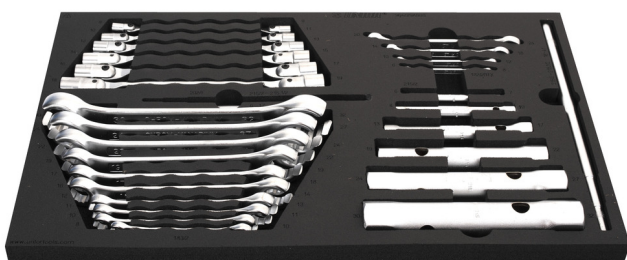

# Serie di chiavi in vassoio portautensili SOS

964/29ASOS

## Attributi del prodotto

- Dimensioni vassoio portautensili: 564 x 364 x 30 mm
- Compatibile con cassette della linea Eurostyle, Eurovision, Euromotion, Europlus ed Hercules (cassetti frontali)

## Incluso:

- 6x chiave a tubo (articoli 215/2) dim. 6x7, 8x10, 13x17, 19x22, 24x27, 30x32
- Barra (articoli 215.1/2) 1x dim. 230 (per chiave a tubo 6-17mm) con 1x dim. 330 (per chiave a tubo 18-32mm)
- 6x chiave a bussola con doppia estremità snodata (articoli 202/1) dim. 8x9, 10x11, 12x13, 14x15, 16x17, 18x19
- 10x offset open chiave poligonale aperta (articoli 183/2) dim. 8x10, 10x11, 11x13, 12x14, 16x18, 17x19, 19x22, 22x24, 24x27, 30x3

Vassoi portautensili SOS - vantaggi:

- materiale: schiuma di polietilene a bassa densità
- I vassoi SOS sono fabbricati con un doppio strato di polietilene espanso, resistente al grasso, alla benzina, al petrolio, ai diluenti nitro, alle colle e all'olio per motore, che possono essere facilmente rimossi senza lasciare residui visibili (macchie). Colle ed olio per motore devono essere rimossi immediatamente, pulendo con della benzina per evitare il formarsi di macchie permanenti.
- These tool trays of polyethylene foam are used for clearer and better organised tool storage in tool boxes, tool cases, the drawers of tool carriages and tool cabinets. These tool trays can be used in a wide range of temperatures, do not absorb dampness and, with normal use, have a long lifespan. They protect the tools by holding them in their own specifically designed place, thus preventing them from moving uncontrollably around in the storage area. As the positions in the tray are precisely defined and designed for each specific tool, it is also easy to establish which tools are missing.