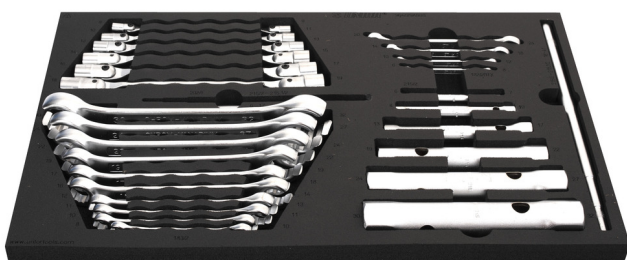

# Serie di chiavi in vassoio portautensili SOS

964/29ASOS

## Attributi del prodotto

- Dimensioni vassoio portautensili: 564 x 364 x 30 mm
- Compatibile con cassette della linea Eurostyle, Eurovision, Europlus ed Hercules (cassette frontali)

## Incluso:

- 6x chiave a tubo (articoli 215/2) dim. 6x7, 8x10, 13x17, 19x22, 24x27, 30x32
- Barra (articoli 215.1/2) 1x dim. 230 (per chiave a tubo 6-17mm) con 1x dim. 330 (per chiave a tubo 18-32mm)
- 6x chiave a bussola con doppia estremità snodata (articoli 202/1) dim. 8x9, 10x11, 12x13, 14x15, 16x17, 18x19
- 10x offset open chiave poligonale aperta (articoli 183/2) dim. 8x10, 10x11, 11x13, 12x14, 16x18, 17x19, 19x22, 22x24, 24x27, 30x3

Nome prodotto	SKU	Articolo	Dimensioni	Quantità
Serie di chiavi in vassoio portautensili SOS	623932	964/29ASOS	-	28
Chiave a tubo		215/2	6 x 7, 8 x 10, 13 x 17, 19 x 22, 24 x 27, 30 x 32	6
Barra per 215		215.1/2	6 - 17, 18 - 32	2
Chiave poligonale piana con testa piegata e profilo TX		182/2BTX	E6 x E8, E10 x E12, E14 x E18, E20 x E24	4
Chiave poligonale aperta		183/2	8 x 10, 10 x 11, 11 x 13, 12 x 14, 16 x 18, 17 x 19, 19 x 22, 22 x 24, 24 x 27, 30 x 32	10
Chiave a bussola con doppia estremità snodata		202/1	8 x 9, 10 x 11, 12 x 13, 14 x 15, 16 x 17, 18 x 19	6
Vassoio portautensili SOS per 964/29ASOS		VL964/29ASOS	564x364x30	1