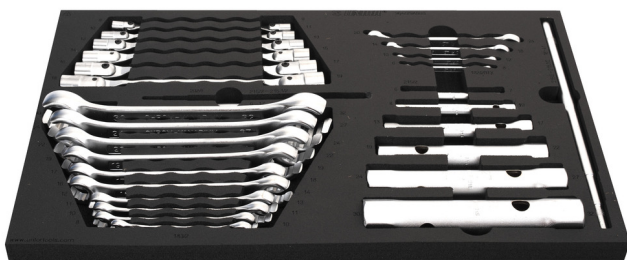

Serie di chiavi in vassoio portautensili SOS

964/29ASOS

Profili

Attributi del prodotto

- Dimensioni vassoio portautensili: 564 x 364 x 30 mm
- Compatibile con cassette della linea Eurostyle, Eurovision, Euromotion, Europlus ed Hercules (cassetti frontali)

Incluso:

- 6x chiave a tubo (articoli 215/2) dim. 6x7, 8x10, 13x17, 19x22, 24x27, 30x32
- Barra (articoli 215.1/2) 1x dim. 230 (per chiave a tubo 6-17mm) con 1x dim. 330 (per chiave a tubo 18-32mm)
- 6x chiave a bussola con doppia estremità snodata (articoli 202/1) dim. 8x9, 10x11, 12x13, 14x15, 16x17, 18x19
- 10x offset open chiave poligonale aperta (articoli 183/2) dim. 8x10, 10x11, 11x13, 12x14, 16x18, 17x19, 19x22, 22x24, 24x27, 30x3

Nome prodotto	SKU	Articolo	Dimensioni	Quantità
Serie di chiavi in vassoio portautensili SOS	623932	964/29ASOS	-	28
Chiave a tubo		215/2	6 x 7, 8 x 10, 13 x 17, 19 x 22, 24 x 27, 30 x 32	6
Barra per 215		215.1/2	6 - 17, 18 - 32	2
Chiave poligonale piana con testa piegata e profilo TX		182/2BTX	E6 x E8, E10 x E12, E14 x E18, E20 x E24	4
Chiave poligonale aperta		183/2	8 x 10, 10 x 11, 11 x 13, 12 x 14, 16 x 18, 17 x 19, 19 x 22, 22 x 24, 24 x 27, 30 x 32	10
Chiave a bussola con doppia estremità snodata		202/1	8 x 9, 10 x 11, 12 x 13, 14 x 15, 16 x 17, 18 x 19	6
Vassoio portautensili SOS per 964/29ASOS		VL964/29ASOS	564x364x30	1