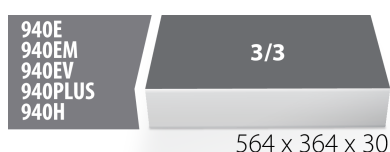

rimossi senza lasciare residui visibili (macchie). Colle ed olio per motore devono essere rimossi immediatamente, pulendo con della benzina per evitare il formarsi di macchie permanenti.

- Questi vassoi per strumenti in schiuma di polietilene sono usati per un deposito più chiaro e meglio organizzato degli attrezzi nelle cassette degli attrezzi, nelle valigie, nei cassetti dei carrelli e negli armadi per utensili. Questi vassoi possono essere usati in un'ampia gamma di temperature, non assorbono umidità e, con un uso normale, hanno una lunga durata. Proteggono gli strumenti mantenendoli nel loro apposito posto, appositamente progettato, evitando che si muovano in modo incontrollato all'interno dell'area di stoccaggio. Poiché le posizioni nel vassoio sono precisamente definite e progettate per ogni singolo strumento, è anche facile stabilire quali strumenti mancano.

Perché scegliere Unior:

- Unior è un marchio rinomato nel settore, famoso per la sua dedizione alla qualità e all'innovazione. Con un'eredità di eccellenza, gli utensili Unior sono realizzati per soddisfare gli standard più elevati, garantendo affidabilità e prestazioni eccezionali.

Nome prodotto	SKU	Articolo	Dimensioni	Quantità
Serie di chiavi in vassoio portautensili SOS	623932	964/29ASOS	-	28
Chiave a tubo		215/2	6 x 7, 8 x 10, 13 x 17, 19 x 22, 24 x 27, 30 x 32	6
Barra per 215		215.1/2	6 - 17, 6 - 32	2
Chiave combinata a cricchetto		160/6	10, 11, 12, 13, 14, 15, 16, 17, 18, 19	10
Chiave poligonale aperta		183/2	8 x 10, 10 x 11, 11 x 13, 12 x 14, 16 x 18, 17 x 19, 19 x 22, 22 x 24, 24 x 27, 30 x 32	10
Vassoio portautensili SOS per 964/29ASOS		VL964/29ASOS	564x364x30	1

* Le immagini dei prodotti sono puramente simboliche. Tutte le dimensioni sono in mm, peso in grammi.