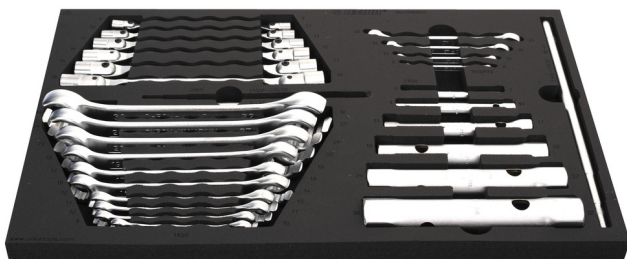

Kulcskészlet, SOS tálcában

964/29ASOS

Profilok

Termékjellemzők

- szerszámtálca mérete: 564 x 364 x 30 mm
- kompatibilis az Eurostyle, Eurovision, Europlus és Hercules sorozattal (előoldali fiókok)

Készlet tartalma:

- 6x csőkulcs (215/2): 6x7, 8x10, 13x17, 19x22, 24x27, 30x32
- hajtórúd (215.1/2): 1x 230 (6-17 mm csőkulcsokhoz) és 1x 330 (18-32 mm csőkulcsokhoz)
- 6x kettős csuklós dugókulcs (202/1): 8x9, 10x11, 12x13, 14x15, 16x17, 18x19
- 10x fékcsőkulcs (183/2): 8x10, 10x11, 11x13, 12x14, 16x18, 17x19, 19x22, 22x24, 24x27, 30x32

Termék megnevezése	SKU	Cikk	Méreték	Mennyiség
Kulcskészlet, SOS tálcában	623932	964/29ASOS	-	28
Csőkulcs		215/2	6 x 7, 8 x 10, 13 x 17, 19 x 22, 24 x 27, 30 x 32	6
Hajtórúd 215 csőkulcshoz		215.1/2	6 - 17, 18 - 32	2
Hajlított belső Torx (TX) csillagkulcs		182/2BTX	E6 x E8, E10 x E12, E14 x E18, E20 x E24	4
Fékcsőkulcs		183/2	8 x 10, 10 x 11, 11 x 13, 12 x 14, 16 x 18, 17 x 19, 19 x 22, 22 x 24, 24 x 27, 30 x 32	10
Kettős csuklós dugókulcs, 12 szögű		202/1	8 x 9, 10 x 11, 12 x 13, 14 x 15, 16 x 17, 18 x 19	6
SOS tárolótálca 964/29ASOS készlethez		VL964/29ASOS	564x364x30	1