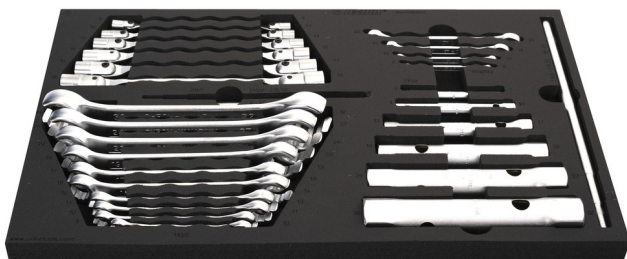

Kulcskészlet, SOS tálcában

964/29ASOS

Profilok

Termékjellemzők

- szerszámtálca mérete: 564 x 364 x 30 mm
- kompatibilis az Eurostyle, Eurovision, Euromotion, Europlus és Hercules sorozattal (előoldali fiókok)

Készlet tartalma:

- 6x csőkulcs (215/2): 6x7, 8x10, 13x17, 19x22, 24x27, 30x32
- hajtórúd (215.1/2): 1x 230 (6-17 mm csőkulcsokhoz) és 1x 330 (18-32 mm csőkulcsokhoz)
- 6x kettős csuklós dugókulcs (202/1): 8x9, 10x11, 12x13, 14x15, 16x17, 18x19
- 10x fékcsőkulcs (183/2): 8x10, 10x11, 11x13, 12x14, 16x18, 17x19, 19x22, 22x24, 24x27, 30x32

Termék megnevezése	SKU	Cikk	Méreték	Mennyiség
Kulcskészlet, SOS tálcában	623932	964/29ASOS	-	28
Csőkulcs		215/2	6 x 7, 8 x 10, 13 x 17, 19 x 22, 24 x 27, 30 x 32	6
Hajtórúd 215 csőkulcshoz		215.1/2	6 - 17, 18 - 32	2
Hajlított belső Torx (TX) csillagkulcs		182/2BTX	E6 x E8, E10 x E12, E14 x E18, E20 x E24	4
Fékcsőkulcs		183/2	8 x 10, 10 x 11, 11 x 13, 12 x 14, 16 x 18, 17 x 19, 19 x 22, 22 x 24, 24 x 27, 30 x 32	10
Kettős csuklós dugókulcs, 12 szögű		202/1	8 x 9, 10 x 11, 12 x 13, 14 x 15, 16 x 17, 18 x 19	6
SOS tárolótálca 964/29ASOS készlethez		VL964/29ASOS	564x364x30	1