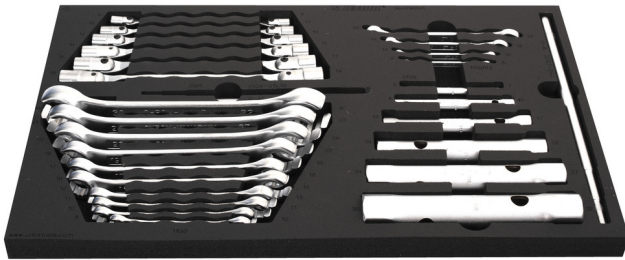

Kulcskészlet, SOS tálcában

964/29ASOS

Profilok

Termékjellemzők

- szerszámtálca mérete: 564 x 364 x 30 mm
- kompatibilis az Eurostyle, Eurovision, Euromotion, Europlus és Hercules sorozattal (előoldali fiókok)

Készlet tartalma:

- 6x csőkulcs (215/2): 6x7, 8x10, 13x17, 19x22, 24x27, 30x32
- hajtórúd (215.1/2): 1x 230 (6-17 mm csőkulcsokhoz) és 1x 330 (18-32 mm csőkulcsokhoz)
- 6x kettős csuklós dugókulcs (202/1): 8x9, 10x11, 12x13, 14x15, 16x17, 18x19
- 10x fékcsőkulcs (183/2): 8x10, 10x11, 11x13, 12x14, 16x18, 17x19, 19x22, 22x24, 24x27, 30x32

SOS tárolótálcák előnyei:

- anyaga: kis sűrűségű polietilén hab
- Az SOS tárolótálcák kétrétegű polietilén habból készülnek, amely ellenálló a zsírral, benzinnel, olajjal, nitro oldószerekkel, ragasztóanyagokkal és a motorolajjal szemben. Az esetleges szennyeződések nyom nélkül eltávolíthatóak. A ragasztóanyagokat és a motorolajat azonnal, még száradás előtt el kell távolítani benzinnel segítségével.

- These tool trays of polyethylene foam are used for clearer and better organised tool storage in tool boxes, tool cases, the drawers of tool carriages and tool cabinets. These tool trays can be used in a wide range of temperatures, do not absorb dampness and, with normal use, have a long lifespan. They protect the tools by holding them in their own specifically designed place, thus preventing them from moving uncontrollably around in the storage area. As the positions in the tray are precisely defined and designed for each specific tool, it is also easy to establish which tools are missing.