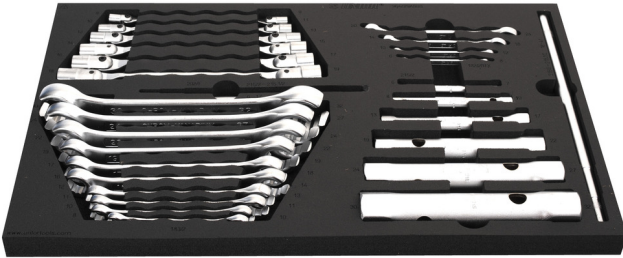

Garnitura ključeva u SOS ulošku

964/29ASOS

Profili

Atributi proizvoda

- Dimenzija uloška: 564 x 364 x 30 mm
- Za Eurostyle, Eurovision, Euromotion, Europlus i Hercules ladice za kolica (prednje ladice)

Set sadrži:

- 6x ključ cijevasti (artikal 215/2) dim. 6x7, 8x10, 13x17, 19x22, 24x27, 30x32
- Trn (artikal 215.1/2) 1x dim. 230 (za cijevasti ključ 6-17mm) in 1x dim. 330 (za cijevasti ključ 18-32mm)
- 6x ključ nasadni, dvostrani, zglobni (artikal 202/1) dim. 8x9, 10x11, 12x13, 14x15, 16x17, 18x19
- 10x ključ okasti, otvoreni (artikal 183/2) dim. 8x10, 10x11, 11x13, 12x14, 16x18, 17x19, 19x22, 22x24, 24x27, 30x32

940E
940EV
920PLUS

3/3

564 x 364 x 30

Naziv proizvoda	SKU	Članak	Standardi	Količina
Garnitura ključeva u SOS ulošku	623932	964/29ASOS	-	28
Ključ cijevasti		215/2	6 x 7, 8 x 10, 13 x 17, 19 x 22, 24 x 27, 30 x 32	6
Trn za art. 215		215.1/2	6 - 17, 18 - 32	2
Ključ okasti sa TX profilom, savijeni		182/2BTX	E6 x E8, E10 x E12, E14 x E18, E20 x E24	4
Ključ okasti, otvoreni		183/2	8 x 10, 10 x 11, 11 x 13, 12 x 14, 16 x 18, 17 x 19, 19 x 22, 22 x 24, 24 x 27, 30 x 32	10
Ključ nasadni, dvostrani, zglobni		202/1	8 x 9, 10 x 11, 12 x 13, 14 x 15, 16 x 17, 18 x 19	6
SOS uložak za garnituru alata od 28 dijelova 964/29ASOS		VL964/29ASOS	564x364x30	1