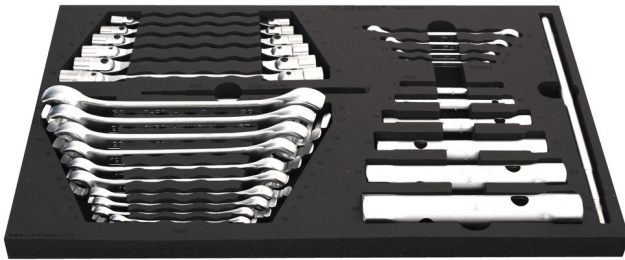

Συλλογή κλειδιών σε θήκη SOS

964/29ASOS

Προφίλ

Χαρακτηριστικά προϊόντος

- Διαστάσεις δίσκου εργαλείων: 564 x 364 x 30 mm
- Συμβατό με συρτάρια της σειράς Eurostyle, Eurovision, Euromotion, Europlus και Hercules (μπροστινά συρτάρια).

Το σετ περιλαμβάνει:

- 6x σωληνωτά κλειδιά (article 215/2) dim. 6x7, 8x10, 13x17, 19x22, 24x27, 30x32
- Ράβδος (article 215.1/2) 1x dim. 230 (για σωληνωτά κλειδιά 6-17mm) και 1x dim. 330 (για σωληνωτά κλειδιά 18-32mm)
- 6x σπαστά διπλά κλειδιά (article 202/1) dim. 8x9, 10x11, 12x13, 14x15, 16x17, 18x19
- 10x κυρτά ρακορόκλειδα (article 183/2) dim. 8x10, 10x11, 11x13, 12x14, 16x18, 17x19, 19x22, 22x24, 24x27, 30x3

940E
940EV
920PLUS

3/3

564 x 364 x 30

Όνομα προϊόντος	SKU	Art	Διαστάσεις	Ποσότητα
Συλλογή κλειδιών σε θήκη SOS	623932	964/29ASOS	-	28
Σωληνωτό κλειδί		215/2	6 x 7, 8 x 10, 13 x 17, 19 x 22, 24 x 27, 30 x 32	6
Μανέλα για το 215		215.1/2	6 - 17, 18 - 32	2
Ίσιο πολύγωνο με κεκλιμένη κεφαλή προφίλ TORX (TX)		182/2BTX	E6 x E8, E10 x E12, E14 x E18, E20 x E24	4
Κυρτό ρακορόκλειδο		183/2	8 x 10, 10 x 11, 11 x 13, 12 x 14, 16 x 18, 17 x 19, 19 x 22, 22 x 24, 24 x 27, 30 x 32	10
Διπλό σπαστό καρυδάκι		202/1	8 x 9, 10 x 11, 12 x 13, 14 x 15, 16 x 17, 18 x 19	6
Θήκη SOS για 954/29SOS		VL964/29ASOS	564x364x30	1