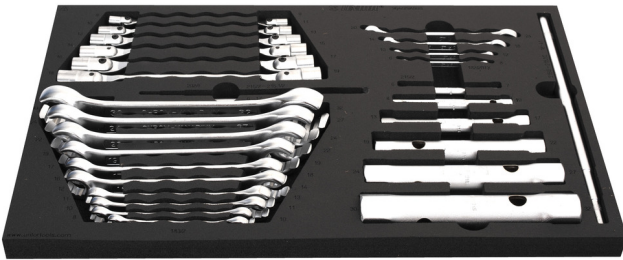

Συλλογή κλειδιών σε θήκη SOS

964/29ASOS

Προφίλ

Χαρακτηριστικά προϊόντος

- Διαστάσεις δίσκου εργαλείων: 564 x 364 x 30 mm
- Συμβατό με συρτάρια της σειράς Eurostyle, Eurovision, Euromotion, Europlus και Hercules (μπροστινά συρτάρια).

Το σετ περιλαμβάνει:

- 6x σωληνωτά κλειδιά (article 215/2) dim. 6x7, 8x10, 13x17, 19x22, 24x27, 30x32
- Ράβδος (article 215.1/2) 1x dim. 230 (για σωληνωτά κλειδιά 6-17mm) και 1x dim. 330 (για σωληνωτά κλειδιά 18-32mm)
- 6x σπαστά διπλά κλειδιά (article 202/1) dim. 8x9, 10x11, 12x13, 14x15, 16x17, 18x19
- 10x κυρτά ρακορόκλειδα (article 183/2) dim. 8x10, 10x11, 11x13, 12x14, 16x18, 17x19, 19x22, 22x24, 24x27, 30x3

Σύστημα SOS

- υλικό: αφρός πολυαιθυλενίου μικρής πυκνότητας
- Οι θήκες πολυαιθυλενίου χρησιμοποιούνται για καθαρότερη και καλύτερη αποθήκευση και οργάνωση των εργαλείων σε εργαλειοφορείς, πάγκους εργασίας και εργαλειοθήκες. Το σύστημα αυτό ονομάζεται