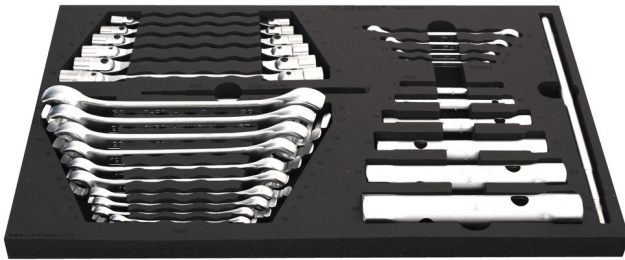

Συλλογή κλειδιών σε θήκη SOS

964/29ASOS

Προφίλ

Χαρακτηριστικά προϊόντος

- Διαστάσεις δίσκου εργαλείων: 564 x 364 x 30 mm
- Συμβατό με συρτάρια της σειράς Eurostyle, Eurovision, Europlus και Hercules (μπροστινά συρτάρια).

Το σετ περιλαμβάνει:

- 6x σωληνωτά κλειδιά (article 215/2) dim. 6x7, 8x10, 13x17, 19x22, 24x27, 30x32
- Ράβδος (article 215.1/2) 1x dim. 230 (για σωληνωτά κλειδιά 6-17mm) και 1x dim. 330 (για σωληνωτά κλειδιά 18-32mm)
- 6x σπαστά διπλά κλειδιά (article 202/1) dim. 8x9, 10x11, 12x13, 14x15, 16x17, 18x19
- 10x κυρτά ρακορόκλειδα (article 183/2) dim. 8x10, 10x11, 11x13, 12x14, 16x18, 17x19, 19x22, 22x24, 24x27, 30x3

940E
940EV
920PLUS

3/3

564 x 364 x 30

Όνομα προϊόντος	SKU	Art	Διαστάσεις	Ποσότητα
Συλλογή κλειδιών σε θήκη SOS	623932	964/29ASOS	-	28
Σωληνωτό κλειδί		215/2	6 x 7, 8 x 10, 13 x 17, 19 x 22, 24 x 27, 30 x 32	6
Μανέλα για το 215		215.1/2	6 - 17, 18 - 32	2
Ίσιο πολύγωνο με κεκλιμένη κεφαλή προφίλ TORX (TX)		182/2BTX	E6 x E8, E10 x E12, E14 x E18, E20 x E24	4
Κυρτό ρακορόκλειδο		183/2	8 x 10, 10 x 11, 11 x 13, 12 x 14, 16 x 18, 17 x 19, 19 x 22, 22 x 24, 24 x 27, 30 x 32	10
Διπλό σπαστό καρυδάκι		202/1	8 x 9, 10 x 11, 12 x 13, 14 x 15, 16 x 17, 18 x 19	6
Θήκη SOS για 954/29SOS		VL964/29ASOS	564x364x30	1