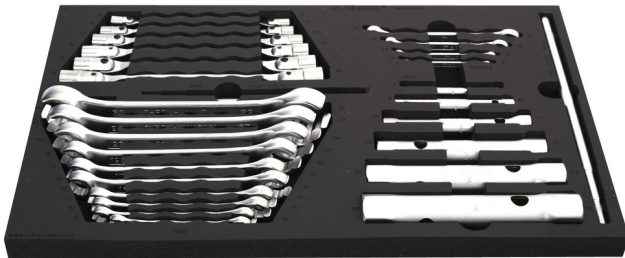

SOS Modul - Schlüssel-Set

964/29ASOS

Profile

Produkteigenschaften

- Abmessungen Werkzeugeinsätze: 564 x 364 x 30 mm
- Für die Schubladen Eurostyle, Eurovision, Europlus and Hercules (vorne Schubladen) linie geeignet

Enthalten sind:

- 6x Doppel-Rohrsteckschlüssel (Artikel 215/2) Dim. 6x7, 8x10, 13x17, 19x22, 24x27, 30x32
- Dorn (Artikel 215.1/2) 1x Dim. 230 (for Doppel-Rohrsteckschlüssel 6-17mm) und 1x Dim. 330 (for Doppel-Rohrsteckschlüssel 18-32mm)
- 6x Doppel-Gelenksteckschlüssel, Zwölfkant (Artikel 202/1) Dim. 8x9, 10x11, 12x13, 14x15, 16x17, 18x19
- 10x Ringschlüssel, offen, 15 Grad gekröpft (Artikel 183/2) Dim. 8x10, 10x11, 11x13, 12x14, 16x18, 17x19, 19x22, 22x24, 24x27, 30x3

940E
940EV
920PLUS

3/3

564 x 364 x 30

Produktname	SKU	Artikel	Dimensionen	Anzahl
SOS Modul - Schlüssel-Set	623932	964/29ASOS	-	28
Doppel-Rohrsteckschlüssel, leichte Ausführung		215/2	6 x 7, 8 x 10, 13 x 17, 19 x 22, 24 x 27, 30 x 32	6
Dorn für 215/2		215.1/2	6 - 17, 18 - 32	2
Ringschlüssel mit TX-Profilen, 15 Grad gekröpft		182/2BTX	E6 x E8, E10 x E12, E14 x E18, E20 x E24	4
Ringschlüssel, offen, 15 Grad gekröpft		183/2	8 x 10, 10 x 11, 11 x 13, 12 x 14, 16 x 18, 17 x 19, 19 x 22, 22 x 24, 24 x 27, 30 x 32	10
Doppel-Gelenksteckschlüssel, Zwölfkant		202/1	8 x 9, 10 x 11, 12 x 13, 14 x 15, 16 x 17, 18 x 19	6
SOS Moduleinsatz für 964/29ASOS		VL964/29ASOS	564x364x30	1