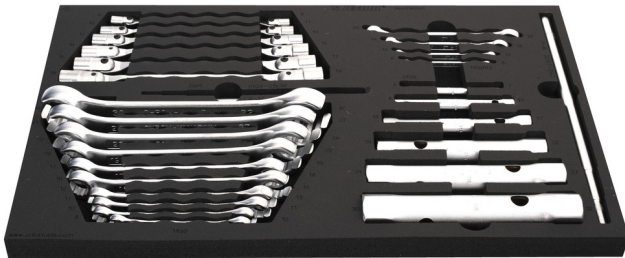

SOS Modul - Schlüssel-Set

964/29ASOS

Profile

Produkteigenschaften

- Abmessungen Werkzeugeinsätze: 564 x 364 x 30 mm
- Für die Schubladen Eurostyle, Eurovision, Euromotion, Europlus and Hercules (vorne Schubladen) linie geeignet

Enthalten sind:

- 6x Doppel-Rohrsteckschlüssel (Artikel 215/2) Dim. 6x7, 8x10, 13x17, 19x22, 24x27, 30x32
- Dorn (Artikel 215.1/2) 1x Dim. 230 (for Doppel-Rohrsteckschlüssel 6-17mm) und 1x Dim. 330 (for Doppel-Rohrsteckschlüssel 18-32mm)
- 6x Doppel-Gelenksteckschlüssel, Zwölfkant (Artikel 202/1) Dim. 8x9, 10x11, 12x13, 14x15, 16x17, 18x19
- 10x Ringschlüssel, offen, 15 Grad gekröpft (Artikel 183/2) Dim. 8x10, 10x11, 11x13, 12x14, 16x18, 17x19, 19x22, 22x24, 24x27, 30x3

SOS-Modul-Vorteile:

- Material: weiches Polyäthylenschaumstoff

- SOS-Module sind aus 2-lagigem geschäumten Polyethylen hergestellt, das beständig gegen Lagerfett, Benzin, Rohöl, Nitroverdünnungsmittel, Leim und Motoröl ist. Die Flüssigkeiten können einfach und ohne sichtbaren Reste (Flecken) entfernt werden. Leime und Motoröl müssen umgehend mit Hilfe von Reinigungsbenzin entfernt werden um bleibende Flecken zu vermeiden.
- These tool trays of polyethylene foam are used for clearer and better organised tool storage in tool boxes, tool cases, the drawers of tool carriages and tool cabinets. These tool trays can be used in a wide range of temperatures, do not absorb dampness and, with normal use, have a long lifespan. They protect the tools by holding them in their own specifically designed place, thus preventing them from moving uncontrollably around in the storage area. As the positions in the tray are precisely defined and designed for each specific tool, it is also easy to establish which tools are missing.