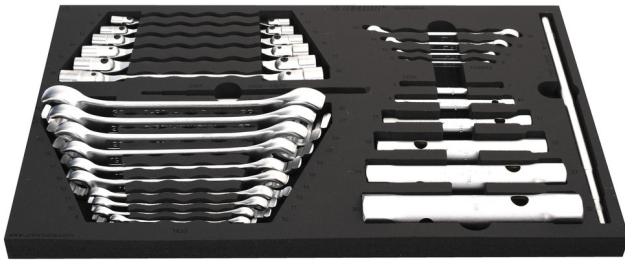

SOS Modul - Schlüssel-Set

964/29ASOS

Profile

Produkteigenschaften

- Abmessungen Werkzeugeinsätze: 564 x 364 x 30 mm
- Für die Schubladen Eurostyle, Eurovision, Euromotion, Europlus and Hercules (vorne Schubladen) linie geeignet

Enthalten sind:

- 6x Doppel-Rohrsteckschlüssel (Artikel 215/2) Dim. 6x7, 8x10, 13x17, 19x22, 24x27, 30x32
- Dorn (Artikel 215.1/2) 1x Dim. 230 (for Doppel-Rohrsteckschlüssel 6-17mm) und 1x Dim. 330 (for Doppel-Rohrsteckschlüssel 18-32mm)
- 6x Doppel-Gelenksteckschlüssel, Zwölfkant (Artikel 202/1) Dim. 8x9, 10x11, 12x13, 14x15, 16x17, 18x19
- 10x Ringschlüssel, offen, 15 Grad gekröpft (Artikel 183/2) Dim. 8x10, 10x11, 11x13, 12x14, 16x18, 17x19, 19x22, 22x24, 24x27, 30x3

Produktname	SKU	Artikel	Dimensionen	Anzahl
SOS Modul - Schlüssel-Set	623932	964/29ASOS	-	28
Doppel-Rohrsteckschlüssel, leichte Ausführung		215/2	6 x 7, 8 x 10, 13 x 17, 19 x 22, 24 x 27, 30 x 32	6
Dorn für 215/2		215.1/2	6 - 17, 18 - 32	2
Ringschlüssel mit TX-Profile, 15 Grad gekröpft		182/2BTX	E6 x E8, E10 x E12, E14 x E18, E20 x E24	4
Ringschlüssel, offen, 15 Grad gekröpft		183/2	8 x 10, 10 x 11, 11 x 13, 12 x 14, 16 x 18, 17 x 19, 19 x 22, 22 x 24, 24 x 27, 30 x 32	10
Doppel-Gelenksteckschlüssel, Zwölfkant		202/1	8 x 9, 10 x 11, 12 x 13, 14 x 15, 16 x 17, 18 x 19	6
SOS Moduleinsatz für 964/29ASOS		VL964/29ASOS	564x364x30	1