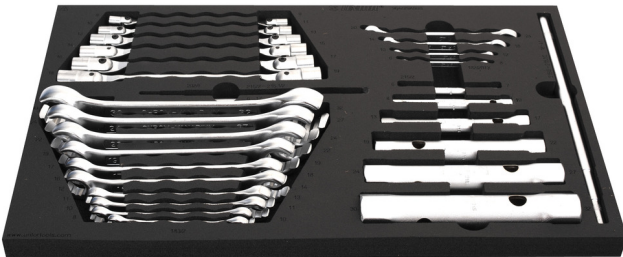

Ensemble de 28 clés à tuyauter, à tube, à douilles TORX

964/29ASOS

Profils

Description produit

- Dimension du module : 564 x 364 x 30 mm
- Compatible avec les tiroirs des gammes Eurostyle, Eurovision, Europlus et Hercules (tiroirs de devant)

Le jeu comprend :

- 6x tubular box wrench (article 215/2) dim. 6x7, 8x10, 13x17, 19x22, 24x27, 30x32
- Broche (article 215.1/2) 1x dim. 230 (pour clés en tube droite 6-17mm) and 1x dim. 330 (pour clés en tube droite 18-32mm)
- 6x double swivel end socket wrench (article 202/1) dim. 8x9, 10x11, 12x13, 14x15, 16x17, 18x19
- 10x offset open ring wrench (article 183/2) dim. 8x10, 10x11, 11x13, 12x14, 16x18, 17x19, 19x22, 22x24, 24x27, 30x3

Nom du produit	SKU	Article	Dimensions	Quantité
Ensemble de 28 clés à tuyauter, à tube, à douilles TORX	623932	964/29ASOS	-	28
Clé en tube droite		215/2	6 x 7, 8 x 10, 13 x 17, 19 x 22, 24 x 27, 30 x 32	6
Broche pour 215		215.1/2	6 - 17, 18 - 32	2
Clé polygonale coudée à 15° profil torx		182/2BTX	E6 x E8, E10 x E12, E14 x E18, E20 x E24	4
Clé à tuyauter inclinée 15°		183/2	8 x 10, 10 x 11, 11 x 13, 12 x 14, 16 x 18, 17 x 19, 19 x 22, 22 x 24, 24 x 27, 30 x 32	10
Clé à douilles alticulées		202/1	8 x 9, 10 x 11, 12 x 13, 14 x 15, 16 x 17, 18 x 19	6
Module mousse SOS pour 964/29ASOS		VL964/29ASOS	564x364x30	1