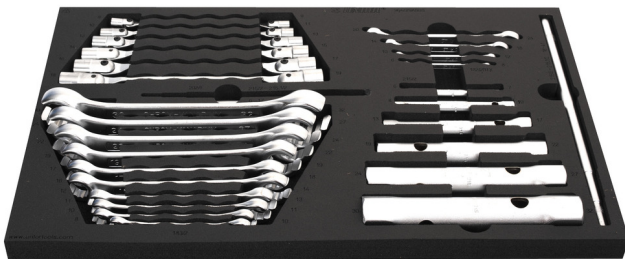

# Ensemble de 28 clés à tuyauter, à tube, à douilles TORX

964/29ASOS

## Description produit

- Dimension du module : 564 x 364 x 30 mm
- Compatible avec les tiroirs des gammes Eurostyle, Eurovision, Europlus et Hercules (tiroirs de devant)

## Le jeu comprend :

- 6x tubular box wrench (article 215/2) dim. 6x7, 8x10, 13x17, 19x22, 24x27, 30x32
- Broche (article 215.1/2) 1x dim. 230 (pour clés en tube droite 6-17mm) and 1x dim. 330 (pour clés en tube droite 18-32mm)
- 6x double swivel end socket wrench (article 202/1) dim. 8x9, 10x11, 12x13, 14x15, 16x17, 18x19
- 10x offset open ring wrench (article 183/2) dim. 8x10, 10x11, 11x13, 12x14, 16x18, 17x19, 19x22, 22x24, 24x27, 30x3

Nom du produit	SKU	Article	Dimensions	Quantité
Ensemble de 28 clés à tuyauter, à tube, à douilles TORX	623932	964/29ASOS	-	28
Clé en tube droite		215/2	6 x 7, 8 x 10, 13 x 17, 19 x 22, 24 x 27, 30 x 32	6
Broche pour 215		215.1/2	6 - 17, 18 - 32	2
Clé polygonale coudée à 15° profil torx		182/2BTX	E6 x E8, E10 x E12, E14 x E18, E20 x E24	4
Clé à tuyauter inclinée 15°		183/2	8 x 10, 10 x 11, 11 x 13, 12 x 14, 16 x 18, 17 x 19, 19 x 22, 22 x 24, 24 x 27, 30 x 32	10
Clé à douilles alticulées		202/1	8 x 9, 10 x 11, 12 x 13, 14 x 15, 16 x 17, 18 x 19	6
Module mousse SOS pour 964/29ASOS		VL964/29ASOS	564x364x30	1