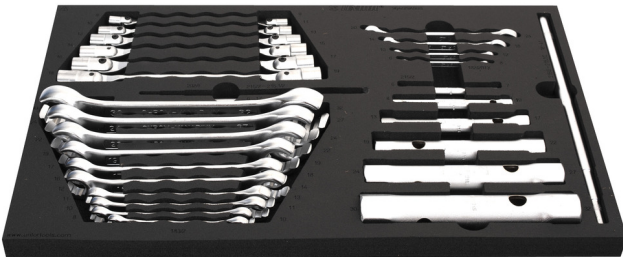

# Jeu de 28 clés à tuyauter, à tube, à douilles TORX

964/29ASOS

## Description produit

- Dimensions du module : 564 x 364 x 30 mm
- Compatible avec les tiroirs des gammes Eurostyle, Eurovision, Euromotion, Europlus et Hercules (tiroirs de devant)

## Le jeu comprend :

- 6 clés en tube droite (réf 215/2) dim 6x7, 8x10, 13x17, 19x22, 24x27, 30x32
- Broche (réf 215.1/2) : 1 dim 230 (pour clés en tube droite 6-17 mm) et 1 dim 330 (pour clés en tube droite 18-32 mm)
- 6 clés à douilles articulées (réf 202/1) dim 8x9, 10x11, 12x13, 14x15, 16x17, 18x19
- 10 clés à tuyauter (réf 183/1) dim 8x10, 10x11, 11x13, 12x14, 16x18, 17x19, 19x22, 22x24, 24x27, 30x3

## Modules mousse SOS - Avantages :

- Matière : mousse polyéthylène de faible densité

- Les modules mousse SOS sont faits en mousse polyéthylène bi-couche résistante à la graisse, à l'essence, à l'huile, aux nitro solvants, aux adhésifs et à l'huile de moteur. Tous pouvant être nettoyés sans laisser de traces visibles (taches). Pour éviter les taches permanentes, les salissures d'adhésifs ou d'huile de moteur doivent être nettoyées immédiatement en appliquant de l'essence.
- These tool trays of polyethylene foam are used for clearer and better organised tool storage in tool boxes, tool cases, the drawers of tool carriages and tool cabinets. These tool trays can be used in a wide range of temperatures, do not absorb dampness and, with normal use, have a long lifespan. They protect the tools by holding them in their own specifically designed place, thus preventing them from moving uncontrollably around in the storage area. As the positions in the tray are precisely defined and designed for each specific tool, it is also easy to establish which tools are missing.