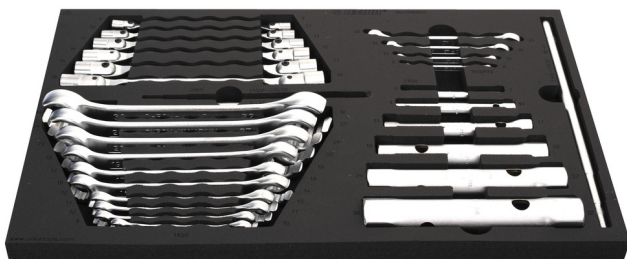

Garnitura ključeva u SOS ulošku

964/29ASOS

Profili

Atributi proizvoda

- Tool tray dimension: 564 x 364 x 30 mm
- Compatible with drawers of Eurostyle, Eurovision, Europlus and Hercules (front drawers) line

Set includes:

- 6x tubular box wrench (article 215/2) dim. 6x7, 8x10, 13x17, 19x22, 24x27, 30x32
- Rod (article 215.1/2) 1x dim. 230 (for tubular box wrench 6-17mm) and 1x dim. 330 (for tubular box wrench 18-32mm)
- 6x double swivel end socket wrench (article 202/1) dim. 8x9, 10x11, 12x13, 14x15, 16x17, 18x19
- Garnitura ključeva u SOS ulošku

Ime proizvoda	SKU	Članak	Dimenzije	Količina
Garnitura ključeva u SOS ulošku	623932	964/29ASOS	-	28
Ključ cijevasti		215/2	6 x 7, 8 x 10, 13 x 17, 19 x 22, 24 x 27, 30 x 32	6
Trn za art. 215		215.1/2	6 - 17, 18 - 32	2
Ključ okasti sa TX profilom savijeni		182/2BTX	E6 x E8, E10 x E12, E14 x E18, E20 x E24	4
Ključ okasti otvoreni		183/2	8 x 10, 10 x 11, 11 x 13, 12 x 14, 16 x 18, 17 x 19, 19 x 22, 22 x 24, 24 x 27, 30 x 32	10
Ključ nasadni, dvostrani, zglobni		202/1	8 x 9, 10 x 11, 12 x 13, 14 x 15, 16 x 17, 18 x 19	6
SOS uložak za garnituru alata od 28 dijelova 964/29ASOS		VL964/29ASOS	564x364x30	1