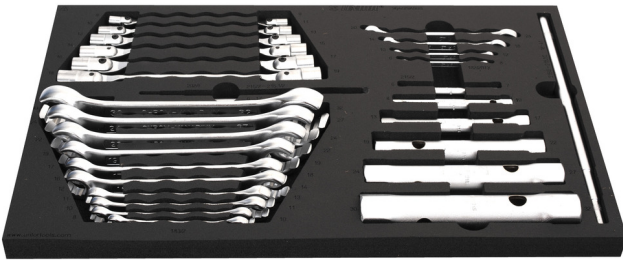

Garnitura ključeva u SOS ulošku

964/29ASOS

Profili

Atributi proizvoda

- Tool tray dimension: 564 x 364 x 30 mm
- Compatible with drawers of Eurostyle, Eurovision, Euromotion, Europlus and Hercules (front drawers) line

Set includes:

- 6x tubular box wrench (article 215/2) dim. 6x7, 8x10, 13x17, 19x22, 24x27, 30x32
- Rod (article 215.1/2) 1x dim. 230 (for tubular box wrench 6-17mm) and 1x dim. 330 (for tubular box wrench 18-32mm)
- 6x double swivel end socket wrench (article 202/1) dim. 8x9, 10x11, 12x13, 14x15, 16x17, 18x19
- Garnitura ključeva u SOS ulošku

940E
940EV
920PLUS

3/3

564 x 364 x 30

Ime proizvoda	SKU	Članak	Dimenzije	Količina
Garnitura ključeva u SOS ulošku	623932	964/29ASOS	-	28
Ključ cijevasti		215/2	6 x 7, 8 x 10, 13 x 17, 19 x 22, 24 x 27, 30 x 32	6
Trn za art. 215		215.1/2	6 - 17, 18 - 32	2
Ključ okasti sa TX profilom savijeni		182/2BTX	E6 x E8, E10 x E12, E14 x E18, E20 x E24	4
Ključ okasti otvoreni		183/2	8 x 10, 10 x 11, 11 x 13, 12 x 14, 16 x 18, 17 x 19, 19 x 22, 22 x 24, 24 x 27, 30 x 32	10
Ključ nasadni, dvostrani, zglobni		202/1	8 x 9, 10 x 11, 12 x 13, 14 x 15, 16 x 17, 18 x 19	6
SOS uložak za garnituru alata od 28 dijelova 964/29ASOS		VL964/29ASOS	564x364x30	1