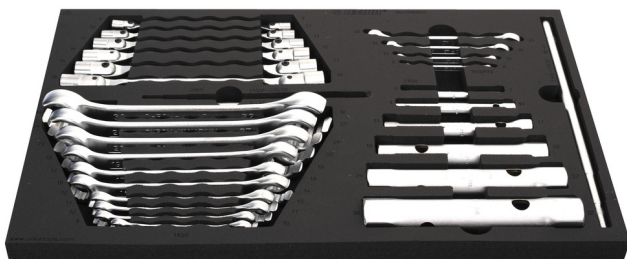

# Комплект ключове в SOS подложка

964/29ASOS

## Параметри на продукта

- Инструментална подложка : 564 x 364 x 30 mm
- Съвместим с чекмеджета от Eurostyle, Eurovision, Europlus и Hercules (предни чекмеджета) линия

## Комплектът включва :

- 6x глух двустранен ключ (артикул 215/2) разм. 6x7, 8x10, 13x17, 19x22, 24x27, 30x32
- Върток (артикул 215.1/2) 1x разм. 230 (за ключове с размери 6-17mm) и 1x разм. 330 (за ключове с размери 18-32mm)
- 6x глух ключ с двустранни шарнирни глави (артикул 202/1) разм. 8x9, 10x11, 12x13, 14x15, 16x17, 18x19
- 10x ключ звезда,отворен (артикул 183/2) разм. 8x10, 10x11, 11x13, 12x14, 16x18, 17x19, 19x22, 22x24, 24x27, 30x3

Име на продукта	SKU	Артикул	Документация	Количество
Комплект ключове в SOS подложка	623932	964/29ASOS	-	28
Ключ глух		215/2	6 x 7, 8 x 10, 13 x 17, 19 x 22, 24 x 27, 30 x 32	6
Върток за арт. 215		215.1/2	6 - 17, 18 - 32	2
Ключ TX профил с извити глави		182/2BTX	E6 x E8, E10 x E12, E14 x E18, E20 x E24	4
Ключ звезда отворен		183/2	8 x 10, 10 x 11, 11 x 13, 12 x 14, 16 x 18, 17 x 19, 19 x 22, 22 x 24, 24 x 27, 30 x 32	10
Ключ глух, шарнирни глави		202/1	8 x 9, 10 x 11, 12 x 13, 14 x 15, 16 x 17, 18 x 19	6
SOS подложка за 964/29ASOS		VL964/29ASOS	564x364x30	1