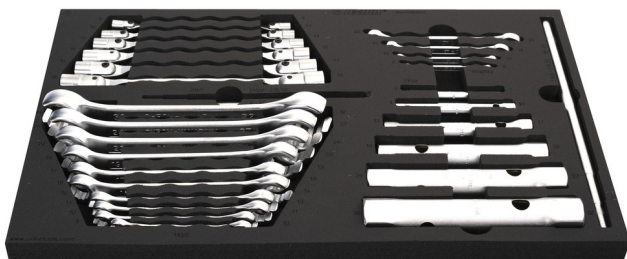

Комплект ключове в SOS подложка

964/29ASOS

Профили

Параметри на продукта

- Инструментална подложка : 564 x 364 x 30 mm
- Съвместим с чекмеджета от Eurostyle, Eurovision, Euromotion, Europlus и Hercules (предни чекмеджета) линия

Комплектът включва :

- 6x глух двустранен ключ (артикул 215/2) разм. 6x7, 8x10, 13x17, 19x22, 24x27, 30x32
- Върток (артикул 215.1/2) 1x разм. 230 (за ключове с размери 6-17mm) и 1x разм. 330 (за ключове с размери 18-32mm)
- 6x глух ключ с двустранни шарнирни глави (артикул 202/1) разм. 8x9, 10x11, 12x13, 14x15, 16x17, 18x19
- 10x ключ звезда,отворен (артикул 183/2) разм. 8x10, 10x11, 11x13, 12x14, 16x18, 17x19, 19x22, 22x24, 24x27, 30x3

SOS подложки за инструменти-предимства:

- материал: полиетиленова пяна

- SOS подложките за инструменти са изработени от двуслоен пенообразен полиетилен, който е устойчив на грес, бензин, масло, разреждатели, лепила и моторни масла - всички, които лесно могат да бъдат отстранени, без да оставят видими остатъци (петна). Лепила и моторно масло трябва да бъдат отстранени незабавно, чрез почистване с бензин, с цел да се избегне постоянното оцветяване.
- These tool trays of polyethylene foam are used for clearer and better organised tool storage in tool boxes, tool cases, the drawers of tool carriages and tool cabinets. These tool trays can be used in a wide range of temperatures, do not absorb dampness and, with normal use, have a long lifespan. They protect the tools by holding them in their own specifically designed place, thus preventing them from moving uncontrollably around in the storage area. As the positions in the tray are precisely defined and designed for each specific tool, it is also easy to establish which tools are missing.