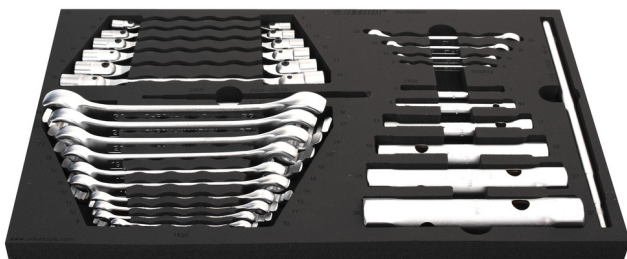

Комплект ключове в SOS подложка

964/29ASOS

Профили

Параметри на продукта

- Инструментална подложка : 564 x 364 x 30 mm
- Съвместим с чекмеджета от Eurostyle, Eurovision, Euromotion, Europlus и Hercules (предни чекмеджета) линия

Комплектът включва :

- 6x глух двустранен ключ (артикул 215/2) разм. 6x7, 8x10, 13x17, 19x22, 24x27, 30x32
- Върток (артикул 215.1/2) 1x разм. 230 (за ключове с размери 6-17mm) и 1x разм. 330 (за ключове с размери 18-32mm)
- 6x глух ключ с двустранни шарнирни глави (артикул 202/1) разм. 8x9, 10x11, 12x13, 14x15, 16x17, 18x19
- 10x ключ звезда,отворен (артикул 183/2) разм. 8x10, 10x11, 11x13, 12x14, 16x18, 17x19, 19x22, 22x24, 24x27, 30x3

Име на продукта	SKU	Артикул	Документация	Количество
Комплект ключове в SOS подложка	623932	964/29ASOS	-	28
Ключ глух		215/2	6 x 7, 8 x 10, 13 x 17, 19 x 22, 24 x 27, 30 x 32	6
Върток за арт. 215		215.1/2	6 - 17, 18 - 32	2
Ключ TX профил с извити глави		182/2BTX	E6 x E8, E10 x E12, E14 x E18, E20 x E24	4
Ключ звезда отворен		183/2	8 x 10, 10 x 11, 11 x 13, 12 x 14, 16 x 18, 17 x 19, 19 x 22, 22 x 24, 24 x 27, 30 x 32	10
Ключ глух, шарнирни глави		202/1	8 x 9, 10 x 11, 12 x 13, 14 x 15, 16 x 17, 18 x 19	6
SOS подложка за 964/29ASOS		VL964/29ASOS	564x364x30	1