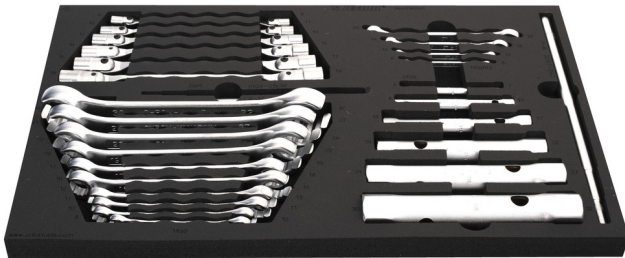

SOS Modul - Schlüssel-Set

964/29ASOS

Profile

Produkteigenschaften

- Abmessungen Werkzeugeinsätze: 564 x 364 x 30 mm
- Für die Schubladen Eurostyle, Eurovision, Euromotion, Europlus and Hercules (vorne Schubladen) linie geeignet

Enthalten sind:

- 6x Doppel-Rohrsteckschlüssel (Artikel 215/2) Dim. 6x7, 8x10, 13x17, 19x22, 24x27, 30x32
- Dorn (Artikel 215.1/2) 1x Dim. 230 (for Doppel-Rohrsteckschlüssel 6-17mm) und 1x Dim. 330 (for Doppel-Rohrsteckschlüssel 18-32mm)
- 6x Doppel-Gelenksteckschlüssel, Zwölfkant (Artikel 202/1) Dim. 8x9, 10x11, 12x13, 14x15, 16x17, 18x19
- 10x Ringschlüssel, offen, 15 Grad gekröpft (Artikel 183/2) Dim. 8x10, 10x11, 11x13, 12x14, 16x18, 17x19, 19x22, 22x24, 24x27, 30x3

Produktname	SKU	Artikel	Dimensionen	Anzahl
SOS Modul - Schlüssel-Set	623932	964/29ASOS	-	28
Doppel-Rohrsteckschlüssel, leichte Ausführung		215/2	6 x 7, 8 x 10, 13 x 17, 19 x 22, 24 x 27, 30 x 32	6
Dorn für 215/2		215.1/2	6 - 17, 18 - 32	2
Doppelringschlüssel mit TX-Profilen, 15 Grad gekröpft		182/2BTX	E6 x E8, E10 x E12, E14 x E18, E20 x E24	4
Ringschlüssel, offen, 15 Grad gekröpft		183/2	8 x 10, 10 x 11, 11 x 13, 12 x 14, 16 x 18, 17 x 19, 19 x 22, 22 x 24, 24 x 27, 30 x 32	10
Doppel-Gelenksteckschlüssel, Zwölfkant		202/1	8 x 9, 10 x 11, 12 x 13, 14 x 15, 16 x 17, 18 x 19	6
SOS Moduleinsatz für 964/29ASOS		VL964/29ASOS	564x364x30	1