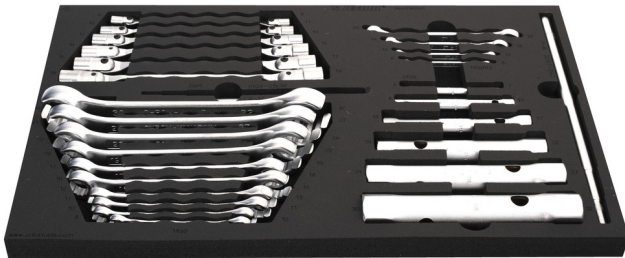

SOS Modul - Schlüssel-Set

964/29ASOS

Profile

Produkteigenschaften

- Abmessungen Werkzeugeinsätze: 564 x 364 x 30 mm
- Für die Schubladen Eurostyle, Eurovision, Europlus and Hercules (vorne Schubladen) linie geeignet

Enthalten sind:

- 6x Doppel-Rohrsteckschlüssel (Artikel 215/2) Dim. 6x7, 8x10, 13x17, 19x22, 24x27, 30x32
- Dorn (Artikel 215.1/2) 1x Dim. 230 (for Doppel-Rohrsteckschlüssel 6-17mm) und 1x Dim. 330 (for Doppel-Rohrsteckschlüssel 18-32mm)
- 6x Doppel-Gelenksteckschlüssel, Zwölfkant (Artikel 202/1) Dim. 8x9, 10x11, 12x13, 14x15, 16x17, 18x19
- 10x Ringschlüssel, offen, 15 Grad gekröpft (Artikel 183/2) Dim. 8x10, 10x11, 11x13, 12x14, 16x18, 17x19, 19x22, 22x24, 24x27, 30x3

940E
940EV
920PLUS

3/3

564 x 364 x 30

Produktname	SKU	Artikel	Dimensionen	Anzahl
SOS Modul - Schlüssel-Set	623932	964/29ASOS	-	28
Doppel-Rohrsteckschlüssel, leichte Ausführung		215/2	6 x 7, 8 x 10, 13 x 17, 19 x 22, 24 x 27, 30 x 32	6
Dorn für 215/2		215.1/2	6 - 17, 18 - 32	2
Doppelringschlüssel mit TX-Profilen, 15 Grad gekröpft		182/2BTX	E6 x E8, E10 x E12, E14 x E18, E20 x E24	4
Ringschlüssel, offen, 15 Grad gekröpft		183/2	8 x 10, 10 x 11, 11 x 13, 12 x 14, 16 x 18, 17 x 19, 19 x 22, 22 x 24, 24 x 27, 30 x 32	10
Doppel-Gelenksteckschlüssel, Zwölfkant		202/1	8 x 9, 10 x 11, 12 x 13, 14 x 15, 16 x 17, 18 x 19	6
SOS Moduleinsatz für 964/29ASOS		VL964/29ASOS	564x364x30	1