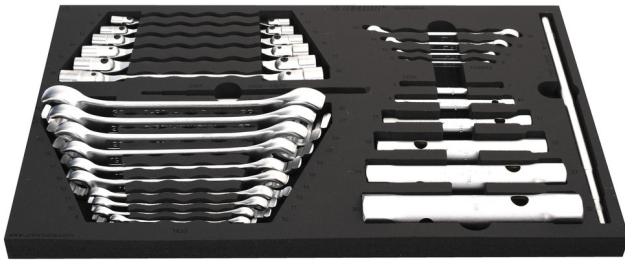

Set i çelsave në SOS sirtar

964/29ASOS

Profiles

Product features

- Dimensionet e futjes: 564 x 364 x 30 mm
- Për sirtarët e karrocave Eurostyle, Eurovision, Euromotion, Europlus dhe Hercules (mbajtëse përpara)

Seti përfshin:

- 6 copë. çelësat tubularë (art. 215/2), dim. 6x7, 8x10, 13x17, 19x22, 24x27, 30x32 mm
- Shufës (artikulli 215.1/2) 1x me dim. 230 (për çelësin gypor të kutisë 6-17 mm) dhe 1x dim. 330 (për çelësin gypor të kutisë 18-32 mm)
- 6 copë. çelësa me mentesha të dyanshme (art. 202/1), dim. 8x9, 10x11, 12x13, 14x15, 16x17, 18x19 mm
- 10 copë. çelësa me fund të hapur (art. 183/2), dim. 8x10, 10x11, 11x13, 12x14, 16x18, 17x19, 19x22, 22x24, 24x27, 30x32 mm

940E
940EV
920PLUS

3/3

564 x 364 x 30

Product name	SKU	Article	Dimensions	Quantity
Set i çelsave në SOS sirtar	623932	964/29ASOS	-	28
Çelës gypor i dyanëshëm		215/2	6 x 7, 8 x 10, 13 x 17, 19 x 22, 24 x 27, 30 x 32	6
Shkop 215/2		215.1/2	6 - 17, 18 - 32	2
Çelës i mbyllurë yllëzor, TX Profil		182/2BTX	E6 x E8, E10 x E12, E14 x E18, E20 x E24	4
Çelës unazor i hapur		183/2	8 x 10, 10 x 11, 11 x 13, 12 x 14, 16 x 18, 17 x 19, 19 x 22, 22 x 24, 24 x 27, 30 x 32	10
Çelës me nyje të dyanëshme		202/1	8 x 9, 10 x 11, 12 x 13, 14 x 15, 16 x 17, 18 x 19	6
SOS mjet tabaka për 964/29ASOS		VL964/29ASOS	564x364x30	1

* Imazhet e produkteve janë simbolike. Të gjitha dimensionet janë në mm, pesha në gram. Të gjitha dimensionet e listuara mund të ndryshojnë në tolerancë.