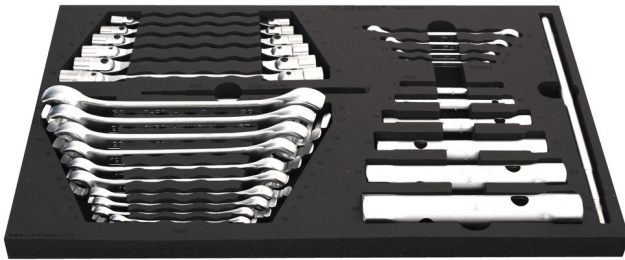

# Set i çelsave në SOS sirtar

964/29ASOS

## Product features

- Dimensionet e futjes: 564 x 364 x 30 mm
- Për sirtarët e karrocave Eurostyle, Eurovision, Europlus dhe Hercules (mbajtëse përpara)

## Seti përfshin:

- 6 copë. çelësat tubularë (art. 215/2), dim. 6x7, 8x10, 13x17, 19x22, 24x27, 30x32 mm
- Shufës (artikulli 215.1/2) 1x me dim. 230 (për çelësin gypor të kutisë 6-17 mm) dhe 1x dim. 330 (për çelësin gypor të kutisë 18-32 mm)
- 6 copë. çelësa me mentesha të dyanshme (art. 202/1), dim. 8x9, 10x11, 12x13, 14x15, 16x17, 18x19 mm
- 10 copë. çelësa me fund të hapur (art. 183/2), dim. 8x10, 10x11, 11x13, 12x14, 16x18, 17x19, 19x22, 22x24, 24x27, 30x32 mm

940E  
940EV  
920PLUS

3/3

564 x 364 x 30

Product name	SKU	Article	Dimensions	Quantity
Set i çelsave në SOS sirtar	623932	964/29ASOS	-	28
Çelës gypor i dyanëshëm		215/2	6 x 7, 8 x 10, 13 x 17, 19 x 22, 24 x 27, 30 x 32	6
Shkop 215/2		215.1/2	6 - 17, 18 - 32	2
Çelës i mbyllurë yllëzor, TX Profil		182/2BTX	E6 x E8, E10 x E12, E14 x E18, E20 x E24	4
Çelës unazor i hapur		183/2	8 x 10, 10 x 11, 11 x 13, 12 x 14, 16 x 18, 17 x 19, 19 x 22, 22 x 24, 24 x 27, 30 x 32	10
Çelës me nyje të dyanëshme		202/1	8 x 9, 10 x 11, 12 x 13, 14 x 15, 16 x 17, 18 x 19	6
SOS mjet tabaka për 964/29ASOS		VL964/29ASOS	564x364x30	1