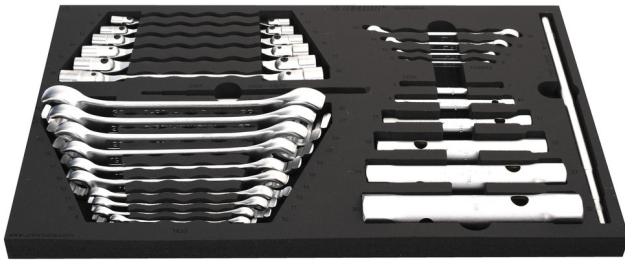

Set i çelsave në SOS sirtar

964/29ASOS

Profiles

Product features

- Dimensionet e futjes: 564 x 364 x 30 mm
- Për sirtarët e karrocave Eurostyle, Eurovision, Euromotion, Europlus dhe Hercules (mbajtëse përpara)

Seti përfshin:

- 6 copë. çelësat tubularë (art. 215/2), dim. 6x7, 8x10, 13x17, 19x22, 24x27, 30x32 mm
- Shufës (artikulli 215.1/2) 1x me dim. 230 (për çelësin gypor të kutisë 6-17 mm) dhe 1x dim. 330 (për çelësin gypor të kutisë 18-32 mm)
- 6 copë. çelësa me mentesha të dyanshme (art. 202/1), dim. 8x9, 10x11, 12x13, 14x15, 16x17, 18x19 mm
- 10 copë. çelësa me fund të hapur (art. 183/2), dim. 8x10, 10x11, 11x13, 12x14, 16x18, 17x19, 19x22, 22x24, 24x27, 30x32 mm

SOS tabaka mjet - avantazhe:

- materiali: ulët densitet shkumë polietileni
- Ai SOS tabaka mjet janë bërë nga polietileni të dyfishtë-shkumë të veshura, i cili është rezistent ndaj yndyrat, benzinë, naftë, tretes nitro, ngjitëse dhe vaj motorik - të gjitha të cilat lehtë mund të hiqen pa

lënë asnjë tepricë të dukshëm (njollat). Ngjitëse dhe vaj motori duhet të largohen menjëherë nga pastrimi me benzinë për të shmangur errësirë të përhershme.

- These tool trays of polyethylene foam are used for clearer and better organised tool storage in tool boxes, tool cases, the drawers of tool carriages and tool cabinets. These tool trays can be used in a wide range of temperatures, do not absorb dampness and, with normal use, have a long lifespan. They protect the tools by holding them in their own specifically designed place, thus preventing them from moving uncontrollably around in the storage area. As the positions in the tray are precisely defined and designed for each specific tool, it is also easy to establish which tools are missing.