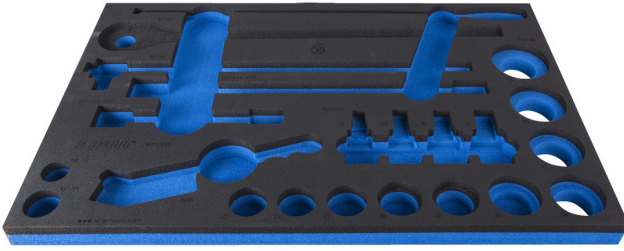

964/53SOS için SOS alet tepsi

VL964/53SOS

Profiles

Product features

- malzeme: düşük yoğunluklu polietilen köpük
- Tool tray dimension: 564 x 364 x 30 mm
- Compatible with drawers of Eurostyle, Eurovision, Euromotion, Europlus and Hercules (front drawers) line

624013

L

564

B

364

H

30

116

* Ürünlerin resimleri semboliktir. Bütün boyutlar mm ve ağırlık gram cinsindedir.