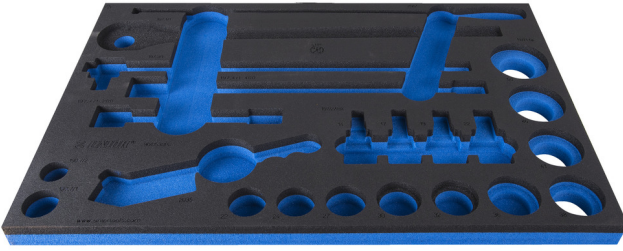

964/53SOS için SOS alet tepsi

VL964/53SOS

Profiles

Product features

- malzeme: düşük yoğunluklu polietilen köpük
- Tool tray dimension: 564 x 364 x 30 mm
- Compatible with drawers of Eurostyle, Eurovision, Europlus and Hercules (front drawers) line

624013

L

564

B

364

H

30

116

* Ürünlerin resimleri semboliktir. Bütün boyutlar mm ve ağırlık gram cinsindedir.