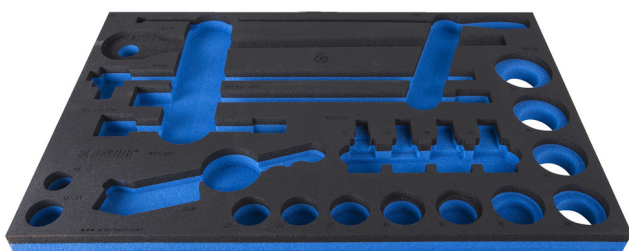

# Vložek SOS za 964/53SOS

VL964/53SOS

## Atributi izdelka

- material: polietilenska pena
- Dimenzija vložka: 564 x 364 x 30 mm
- Za predale vozičkov Eurostyle, Eurovision, Euromotion, Europlus in Hercules (sprednji predali)

624013

L

564

B

364

H