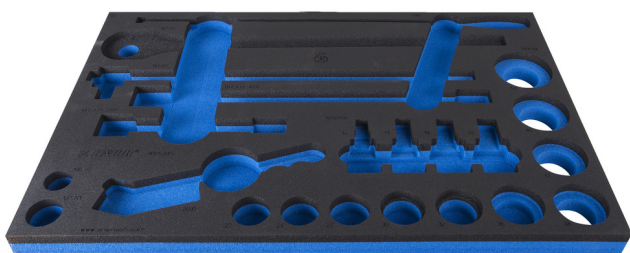

Vložek SOS za 964/53SOS

VL964/53SOS

Profili

Atributi izdelka

- material: polietilenska pena
- Dimenzija vložka: 564 x 364 x 30 mm
- Za predale vozičkov Eurostyle, Eurovision, Europlus in Hercules (sprednji predali)

624013

L

564

B

364

H

30

116

* Slike proizvodov so simbolične. Vse dimenzije so v mm, teža v g. Vse navedene dimenzije lahko odstopajo v tolerančnih merah.