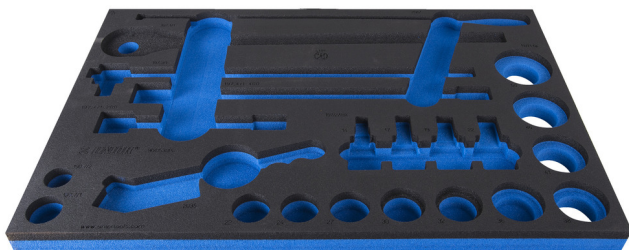

# Vložek SOS za 964/53SOS

VL964/53SOS

## Atributi izdelka

- material: polietilenska pena
- Dimenzija vložka: 564 x 364 x 30 mm
- Za predale vozičkov Eurostyle, Eurovision, Euromotion, Europlus in Hercules (sprednji predali)

624013

L

564

B

364

H