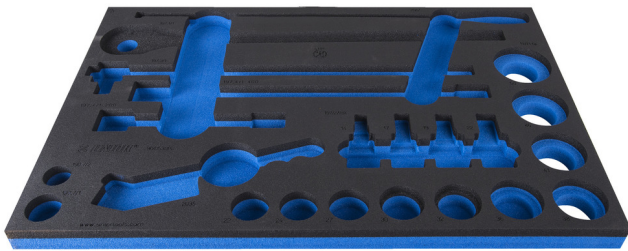

# Modul spuma SOS pentru 964/53SOS

VL964/53SOS

## Profile

## Caracteristicile produsului

- material: spuma polietilena de joasa densitate
- Tool tray dimension: 564 x 364 x 30 mm
- Compatible with drawers of Eurostyle, Eurovision, Euromotion, Europlus and Hercules (front drawers) line

624013

L

564

B

364

H

30

116