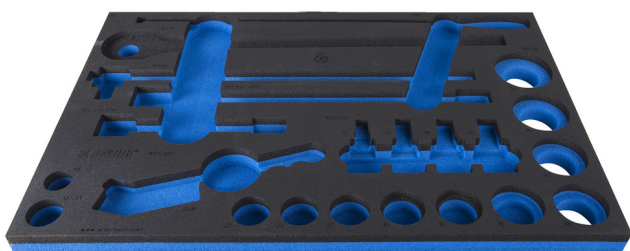

# Modul spuma SOS pentru 964/53SOS

VL964/53SOS

## Caracteristicile produsului

- material: spuma polietilena de joasa densitate
- Tool tray dimension: 564 x 364 x 30 mm
- Compatible with drawers of Eurostyle, Eurovision, Europlus and Hercules (front drawers) line

624013

L

564

B

364

H

30

116