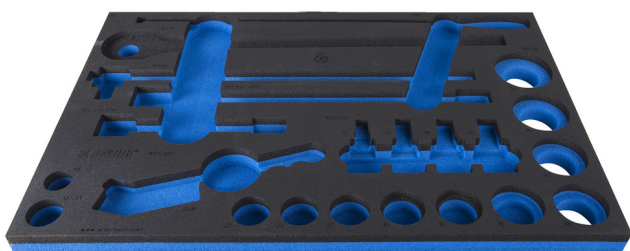

Modul spuma SOS pentru 964/53SOS

VL964/53SOS

Profile

Caracteristicile produsului

- material: spuma polietilena de joasa densitate
- Tool tray dimension: 564 x 364 x 30 mm
- Compatible with drawers of Eurostyle, Eurovision, Euromotion, Europlus and Hercules (front drawers) line

624013

L

564

B

364

H

30

116

* Imaginea produsului este simbolica. Toate dimensiunile sunt exprimate în mm, greutatea în grame.