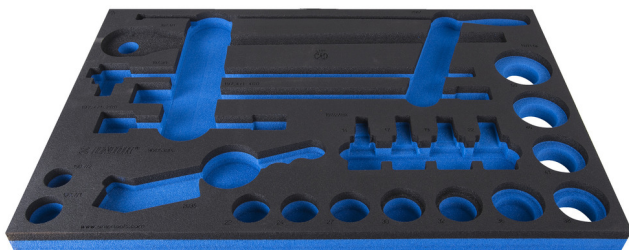

Wkładka SOS do 964/53SOS

VL964/53SOS

Profile

Cechy produktu

- materiał : niskiej gęstości pianka polietylenowa
- Wkładka narzędziowa: 564 x 364 x 30 mm
- Kompatybilna z szufladami z linii Eurostyle, Eurovision, Euromotion, Europlus i Hercules (szuflady przednie)

624013

L

564

B

364

H

30

116

* Przedstawiony wygląd produktu jest orientacyjny. Wszystkie wymiary są w mm, podana waga w gramach