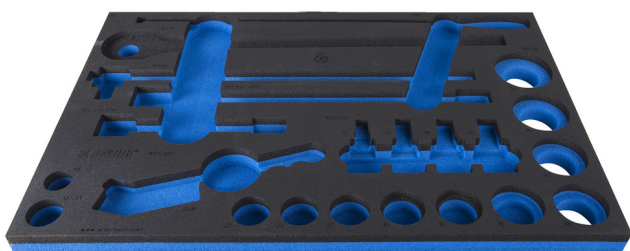

# Wkładka SOS do 964/53SOS

VL964/53SOS

## Cechy produktu

- materiał : niskiej gęstości pianka polietylenowa
- Wkładka narzędziowa: 564 x 364 x 30 mm
- Kompatybilna z szufladami z linii Eurostyle, Eurovision, Euromotion, Europlus i Hercules (szuflady przednie)

624013

L

564

B

364

H

30

116