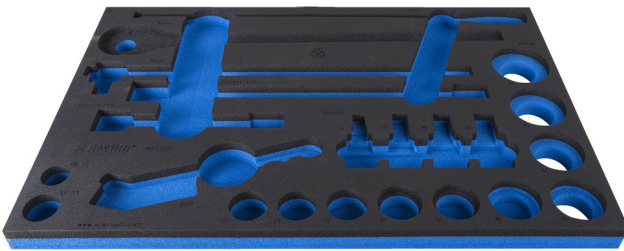

SOS tool tray for 964/53SOS

VL964/53SOS

Profielen

Product attributen

- materiaal: polyethyleenschuim met lage dichtheid
- Tool tray dimension: 564 x 364 x 30 mm
- Compatible with drawers of Eurostyle, Eurovision, Euromotion, Europlus and Hercules (front drawers) line

624013

L

564

B

364

H

30

116

* Afbeeldingen van producten zijn symbolisch. Alle afmetingen zijn in mm en gewicht in gram. Alle vermelde afmetingen kunnen variëren in tolerantie.