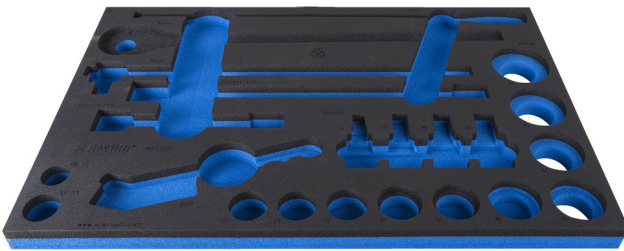

SOS tool tray for 964/53SOS

VL964/53SOS

Profielen

Product attributen

- materiaal: polyethyleenschuim met lage dichtheid
- Tool tray dimension: 564 x 364 x 30 mm
- Compatible with drawers of Eurostyle, Eurovision, Europlus and Hercules (front drawers) line

624013

L

564

B

364

H

30

116

* Afbeeldingen van producten zijn symbolisch. Alle afmetingen zijn in mm en gewicht in gram. Alle vermelde afmetingen kunnen variëren in tolerantie.