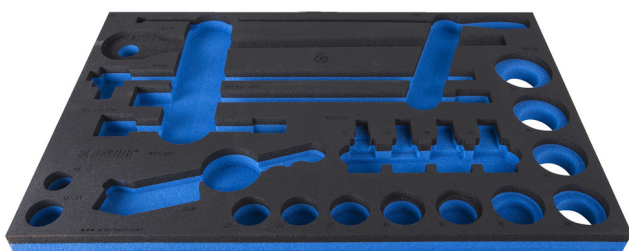

# SOS tárolótálca 964/53SOS készlethez

VL964/53SOS

## Termékjellemzők

- anyaga: kis sűrűségű polietilén hab
- szerszámtálca mérete: 564 x 364 x 30 mm
- kompatibilis az Eurostyle, Eurovision, Euromotion, Europlus és Hercules sorozattal (előoldali fiókok)

624013

L

564

B

364

H

30

116