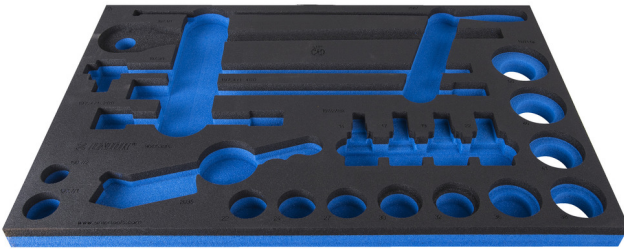

# SOS Moduleinsatz für 964/53SOS

VL964/53SOS

## Profile

## Produkteigenschaften

- Material: weicher Polyethylenschaum
- Abmessungen Werkzeugeinsätze: 564 x 364 x 30 mm
- Für die Schubladen Eurostyle, Eurovision, Euromotion, Europlus and Hercules (vorne Schubladen) linie geeignet

624013

L

564

B

364

H

30

116