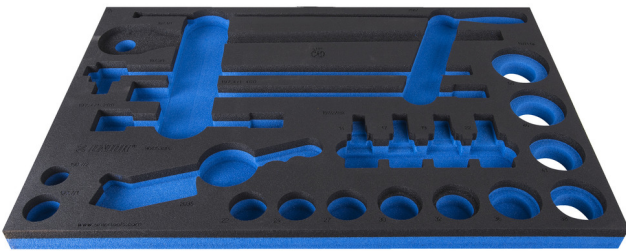

SOS Moduleinsatz für 964/53SOS

VL964/53SOS

Profile

Produkteigenschaften

- Material: weicher Polyethylenschaum
- Abmessungen Werkzeugeinsätze: 564 x 364 x 30 mm
- Für die Schubladen Eurostyle, Eurovision, Euromotion, Europlus and Hercules (vorne Schubladen) linie geeignet

624013

L

564

B

364

H

30

116

* Bilder von Produkten sind Symbolfotos. Abmessungen sind in mm, Gewichte in Gramm.