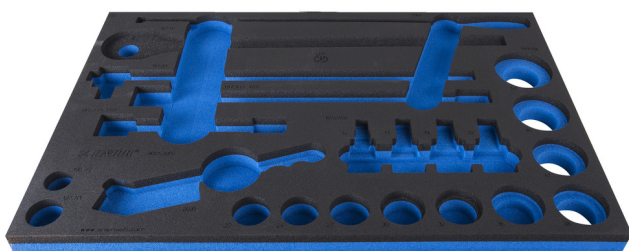

Module mousse SOS pour 964/53SOS

VL964/53SOS

Profils

Description produit

- Matière : faible densité de mousse polyéthylène
- Dimension du module : 564 x 364 x 30 mm
- Compatible avec les tiroirs des gammes Eurostyle, Eurovision, Europlus et Hercules (tiroirs de devant)

624013

L

564

B

364

H

30

116