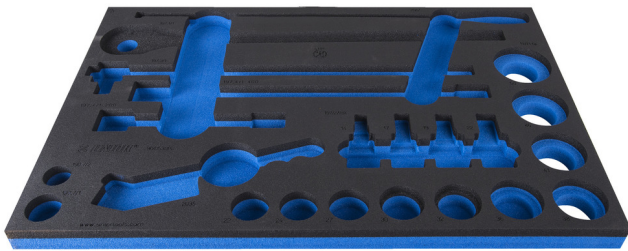

# Module mousse SOS pour 964/53SOS

VL964/53SOS

## Description produit

- Matière : faible densité de mousse polyéthylène
- Dimension du module : 564 x 364 x 30 mm
- Compatible avec les tiroirs des gammes Eurostyle, Eurovision, Europlus et Hercules (tiroirs de devant)

624013

L

564

B

364

H

30

116