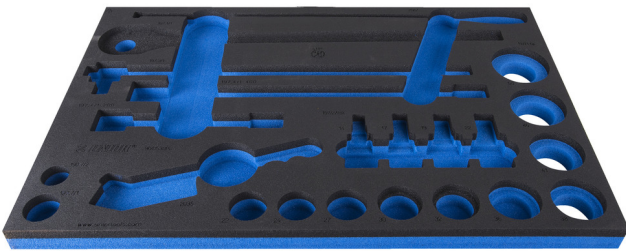

Module mousse SOS pour 964/53SOS

VL964/53SOS

Profils

Description produit

- Matière : faible densité de mousse polyéthylène
- Dimension du module : 564 x 364 x 30 mm
- Compatible avec les tiroirs des gammes Eurostyle, Eurovision, Europlus et Hercules (tiroirs de devant)

624013

L

564

B

364

H

30

116