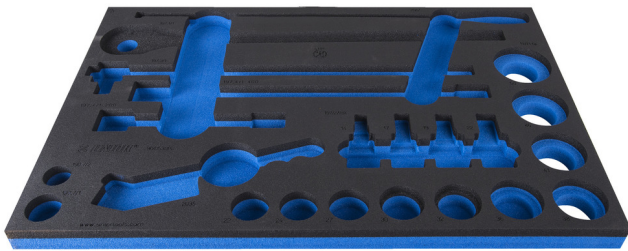

Module mousse SOS pour 964/53SOS

VL964/53SOS

Profils

Description produit

- Matière : faible densité de mousse polyéthylène
- Dimensions du module : 564 x 364 x 30 mm
- Compatible avec les tiroirs des gammes Eurostyle, Eurovision, Europlus et Hercules (tiroirs de devant)

624013

L

564

B

364

H

30

116