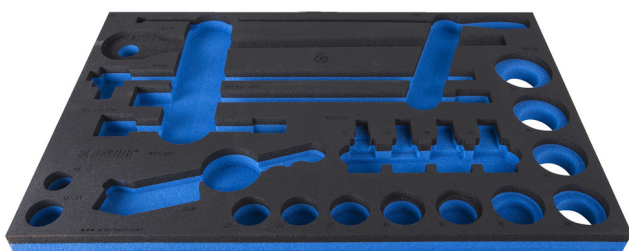

# Module mousse SOS pour 964/53SOS

VL964/53SOS

## Description produit

- Matière : faible densité de mousse polyéthylène
- Dimensions du module : 564 x 364 x 30 mm
- Compatible avec les tiroirs des gammes Eurostyle, Eurovision, Euromotion, Europlus et Hercules (tiroirs de devant)

624013

L

564

B

364

H

30

116