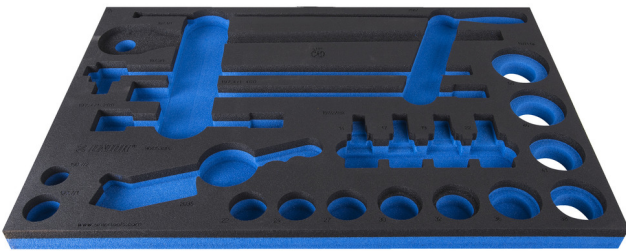

Module mousse SOS pour 964/53SOS

VL964/53SOS

Profils

Description produit

- Matière : faible densité de mousse polyéthylène
- Dimensions du module : 564 x 364 x 30 mm
- Compatible avec les tiroirs des gammes Eurostyle, Eurovision, Euromotion, Europlus et Hercules (tiroirs de devant)

624013

L

564

B

364

H

30

116