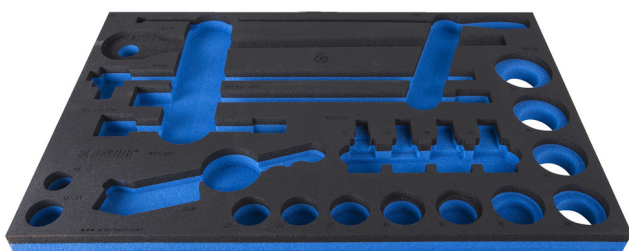

SOS uložak za nasadne ključeve 3/4" 964/53SOS

VL964/53SOS

Profili

Atributi proizvoda

- materijal: polietilenska pjena male gustoće
- Tool tray dimension: 564 x 364 x 30 mm
- Compatible with drawers of Eurostyle, Eurovision, Europlus and Hercules (front drawers) line

624013

L

564

B

364

H

30

116

* Slike proizvoda su simbolične. Sve dimenzije su u mm, masa je u g.