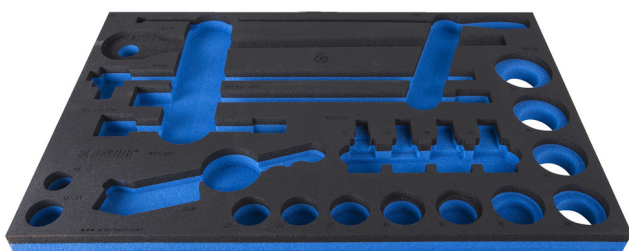

# SOS uložak za nasadne ključeve 3/4" 964/53SOS

VL964/53SOS

## Atributi proizvoda

- materijal: polietilenska pjena male gustoće
- Tool tray dimension: 564 x 364 x 30 mm
- Compatible with drawers of Eurostyle, Eurovision, Euromotion, Europlus and Hercules (front drawers) line

624013

L

564

B

364

H

30

116