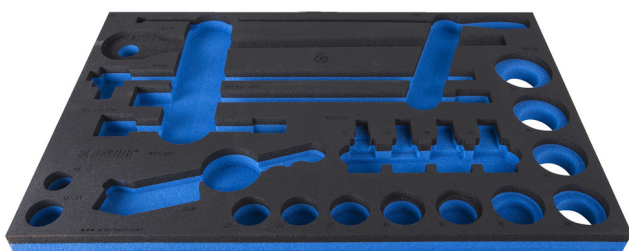

SOS uložak za nasadne ključeve 3/4" 964/53SOS

VL964/53SOS

Profili

Atributi proizvoda

- materijal: polietilenska pjena male gustoće
- Tool tray dimension: 564 x 364 x 30 mm
- Compatible with drawers of Eurostyle, Eurovision, Euromotion, Europlus and Hercules (front drawers) line

624013

L

564

B

364

H

30

116

* Slike proizvoda su simbolične. Sve dimenzije su u mm, masa je u g.