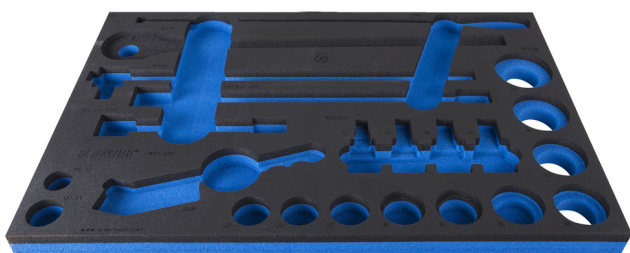

SOS подложка за 964/53SOS

VL964/53SOS

Профили

Параметри на продукта

- материал:полиетиленова пяна с ниска плътност
- Инструментална подложка : 564 x 364 x 30 mm
- Съвместим с чекмеджета от Eurostyle, Eurovision, Euromotion, Europlus и Hercules (предни чекмеджета) линия

624013

L

564

B

364

H

30

116

* Снимките на продуктите са символични. Всички размери са в мм., теглото е в грамове .