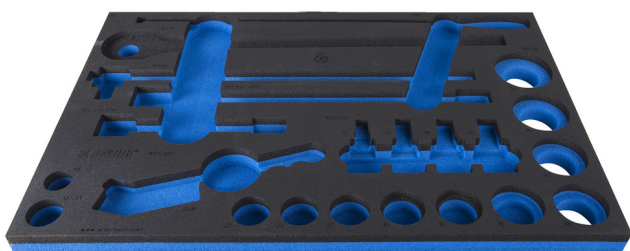

# SOS подложка за 964/53SOS

VL964/53SOS

## Параметри на продукта

- материал:полиетиленова пяна с ниска плътност
- Инструментална подложка : 564 x 364 x 30 mm
- Съвместим с чекмеджета от Eurostyle, Eurovision, Euromotion, Europlus и Hercules (предни чекмеджета) линия

624013

L

564

B

364

H

30

116