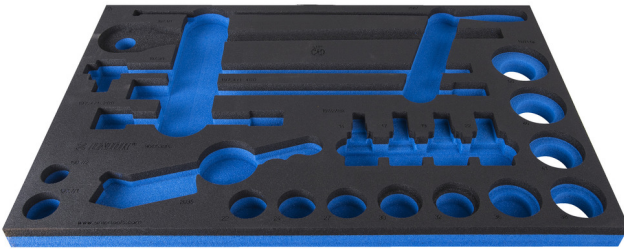

SOS tool tray for 964/53SOS

VL964/53SOS

Profielen

Product attributen

- material: low density polyethylene foam
- Tool tray dimension: 564 x 364 x 30 mm
- Compatible with drawers of Eurostyle, Eurovision, Europlus and Hercules (front drawers) line

624013

L

564

B

364

H

30

116

* Afbeeldingen van producten zijn symbolisch. Alle afmetingen zijn in mm, en het gewicht in grammen. Alle vermelde afmetingen kunnen variëren in tolerantie.