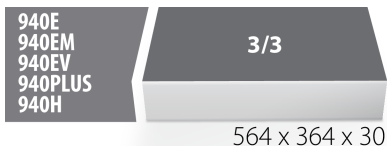

SOS tool tray for 964/53SOS

VL964/53SOS

Profielen

Product attributen

- material: low density polyethylene foam
- Tool tray dimension: 564 x 364 x 30 mm
- Compatible with drawers of Eurostyle, Eurovision, Euromotion, Europlus and Hercules (front drawers) line

624013

L

564

B

364

H

30

116

* Afbeeldingen van producten zijn symbolisch. Alle afmetingen zijn in mm, en het gewicht in grammen. Alle vermelde afmetingen kunnen variëren in tolerantie.