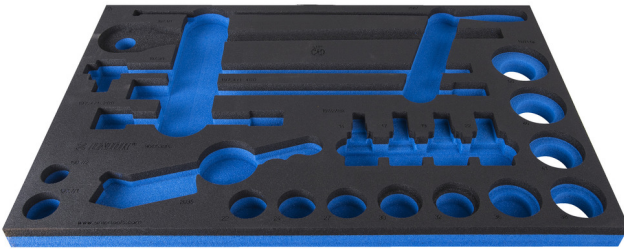

SOS tool tray for 964/53SOS

VL964/53SOS

Profielen

Product attributen

- material: low density polyethylene foam
- Tool tray dimension: 564 x 364 x 30 mm
- Compatible with drawers of Eurostyle, Eurovision, Euromotion, Europlus and Hercules (front drawers) line

624013

L

564

B

364

H

30

116

* Afbeeldingen van producten zijn symbolisch. Alle afmetingen zijn in mm, en het gewicht in grammen. Alle vermelde afmetingen kunnen variëren in tolerantie.