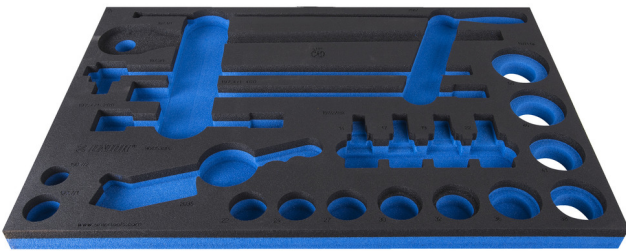

SOS Moduleinsatz für 964/53SOS

VL964/53SOS

Profile

Produkteigenschaften

- Material: weicher Polyethylenschaum
- Abmessungen Werkzeugeinsätze: 564 x 364 x 30 mm
- Für die Schubladen Eurostyle, Eurovision, Europlus and Hercules (vorne Schubladen) linie geeignet

624013

L

564

B

364

H

30

116

* Bilder von Produkten sind Symbolfotos. Abmessungen sind in mm, Gewichte in Gramm.