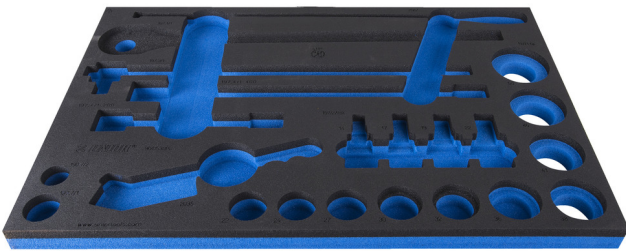

# SOS Moduleinsatz für 964/53SOS

VL964/53SOS

## Produkteigenschaften

- Material: weicher Polyethylenschaum
- Abmessungen Werkzeugeinsätze: 564 x 364 x 30 mm
- Für die Schubladen Eurostyle, Eurovision, Euromotion, Europlus and Hercules (vorne Schubladen) linie geeignet

624013

L

564

B

364

H

30

116