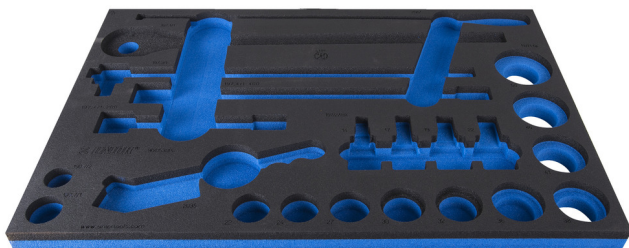

SOS Moduleinsatz für 964/53SOS

VL964/53SOS

Profiles

Product attributes

- Material: weicher Polyethylenschaum
- Abmessungen Werkzeugeinsätze: 564 x 364 x 30 mm
- Für die Schubladen Eurostyle, Eurovision, Europlus and Hercules (vorne Schubladen) linie geeignet

624013

L

564

B

364

H

30

116

* Bilder von Produkten sind Symbolfotos. Abmessungen sind in mm, Gewichte in Gramm.