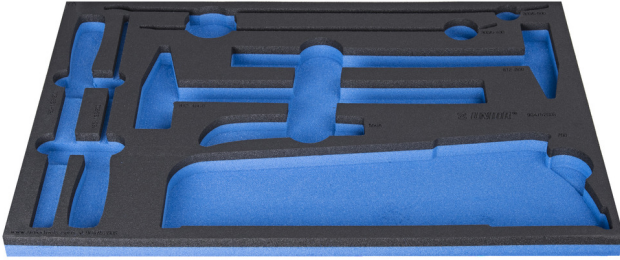

964/52SOS için SOS alet tepsisi

VL964/52SOS

Profiles

Product features

- malzeme: düşük yoğunluklu polietilen köpük
- Tool tray dimension: 564 x 364 x 30 mm
- Compatible with drawers of Eurostyle, Eurovision, Euromotion, Europlus and Hercules (front drawers) line

624011

L

564

B

364

H

30

101

* Ürünlerin resimleri semboliktir. Bütün boyutlar mm ve ağırlık gram cinsindedir.