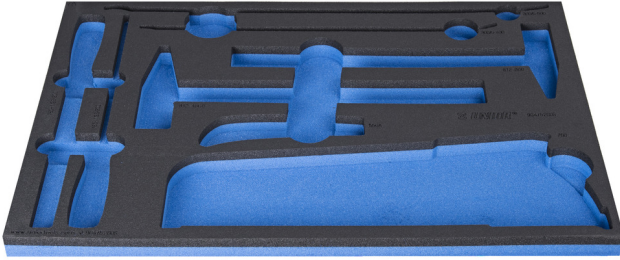

964/52SOS için SOS alet tepsi

VL964/52SOS

Profiles

Product features

- malzeme: düşük yoğunluklu polietilen köpük
- Tool tray dimension: 564 x 364 x 30 mm
- Compatible with drawers of Eurostyle, Eurovision, Europlus and Hercules (front drawers) line

624011

L

564

B

364

H

30

101

* Ürünlerin resimleri semboliktir. Bütün boyutlar mm ve ağırlık gram cinsindedir.