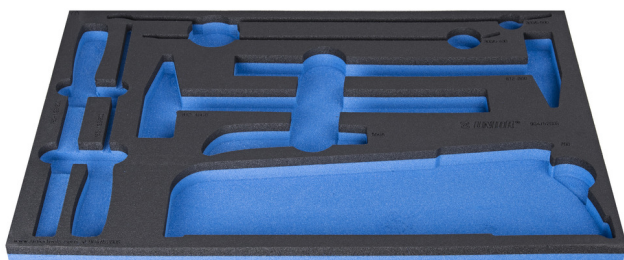

Modul spuma SOS pentru 964/52SOS

VL964/52SOS

Profile

Caracteristicile produsului

- material: spuma polietilena de joasa densitate
- Tool tray dimension: 564 x 364 x 30 mm
- Compatible with drawers of Eurostyle, Eurovision, Euromotion, Europlus and Hercules (front drawers) line

624011

L

564

B

364

H

30

101

* Imaginea produsului este simbolica. Toate dimensiunile sunt exprimate în mm, greutatea în grame.