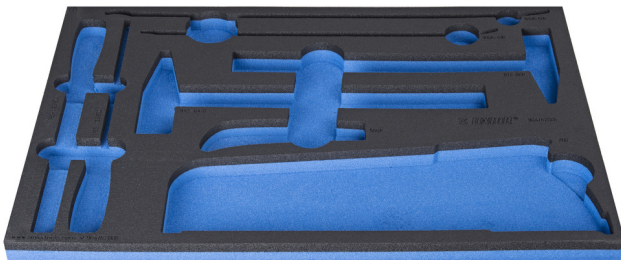

Modul spuma SOS pentru 964/52SOS

VL964/52SOS

Profile

Caracteristicile produsului

- material: spuma polietilena de joasa densitate
- Tool tray dimension: 564 x 364 x 30 mm
- Compatible with drawers of Eurostyle, Eurovision, Euromotion, Europlus and Hercules (front drawers) line

624011

L

564

B

364

H

30

101

* Imaginea produsului este simbolica. Toate dimensiunile sunt exprimate în mm, greutatea în grame.