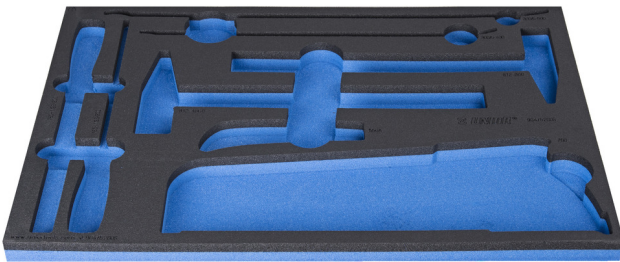

SOS tool tray for 964/52SOS

VL964/52SOS

Profielen

Product attributen

- materiaal: polyethyleenschuim met lage dichtheid
- Tool tray dimension: 564 x 364 x 30 mm
- Compatible with drawers of Eurostyle, Eurovision, Euromotion, Europlus and Hercules (front drawers) line

624011

L

564

B

364

H

30

101

* Afbeeldingen van producten zijn symbolisch. Alle afmetingen zijn in mm en gewicht in gram. Alle vermelde afmetingen kunnen variëren in tolerantie.