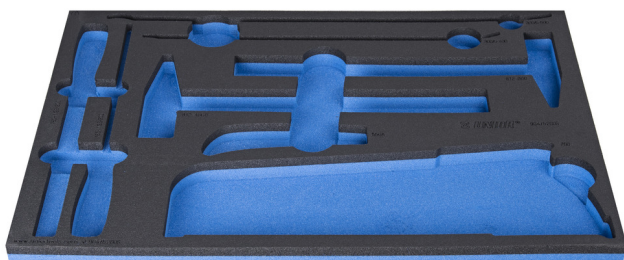

SOS tárolótálca 964/52SOS készlethez

VL964/52SOS

Profilok

Termékjellemzők

- anyaga: kis sűrűségű polietilén hab
- szerszámtálca mérete: 564 x 364 x 30 mm
- kompatibilis az Eurostyle, Eurovision, Euromotion, Europlus és Hercules sorozattal (előoldali fiókok)

624011

L

564

B

364

H

30

101