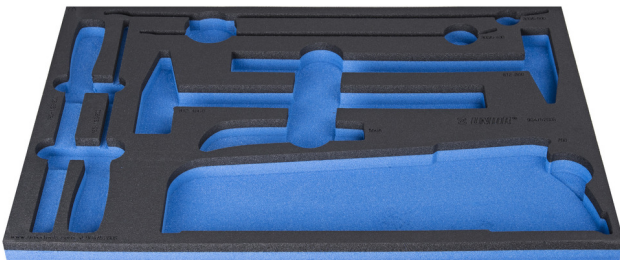

# SOS Moduleinsatz für 964/52SOS

VL964/52SOS

## Profile

## Produkteigenschaften

- Material: weicher Polyethylenschaum
- Abmessungen Werkzeugeinsätze: 564 x 364 x 30 mm
- Für die Schubladen Eurostyle, Eurovision, Euromotion, Europlus and Hercules (vorne Schubladen) linie geeignet

624011

L

564

B

364

H

30

101