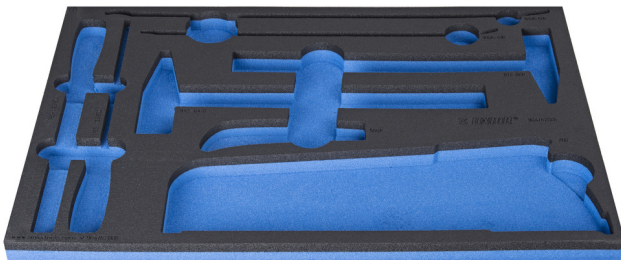

Module mousse SOS pour 964/52SOS

VL964/52SOS

Profils

Description produit

- Matière : faible densité de mousse polyéthylène
- Dimension du module : 564 x 364 x 30 mm
- Compatible avec les tiroirs des gammes Eurostyle, Eurovision, Europlus et Hercules (tiroirs de devant)

624011

L

564

B

364

H

30

101